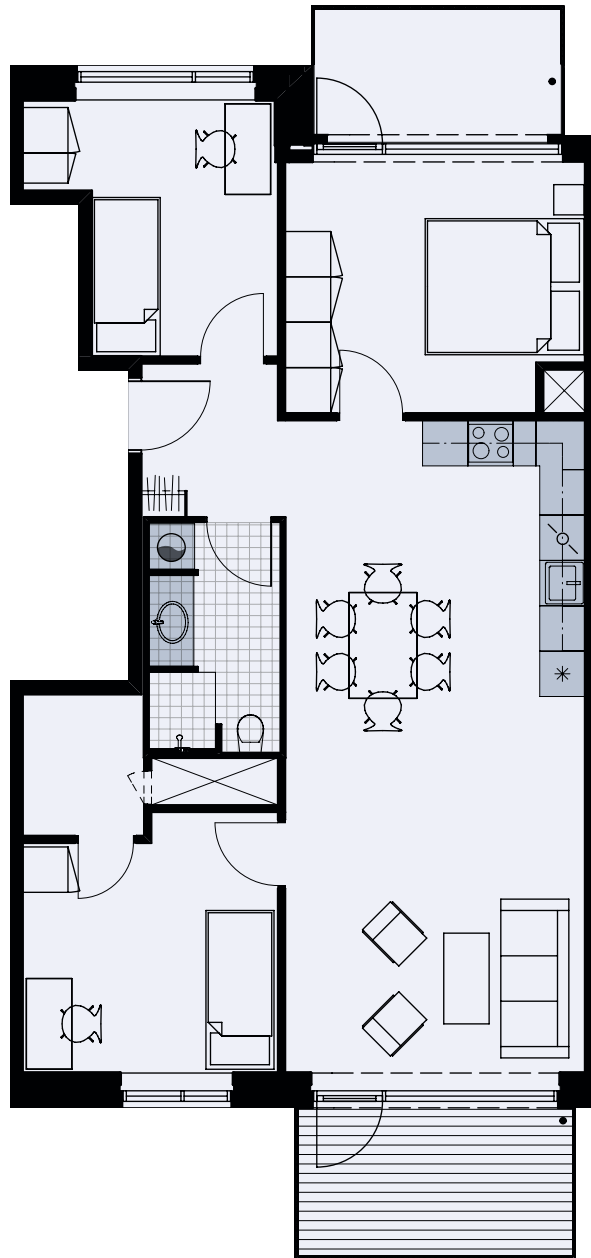

# Alliancevej 14, 1. th.

TYPE A2

# 104 m<sup>2</sup>

## 4 værelser

Målestok 1:100

Køle-/fryseskab	*
Kogeplade/ovn	☉
Indeholdt inventar	■
Teknik	⊗
Opvaskemaskine	⊕
Vaskesøjle	●
Altan/terrasse	2