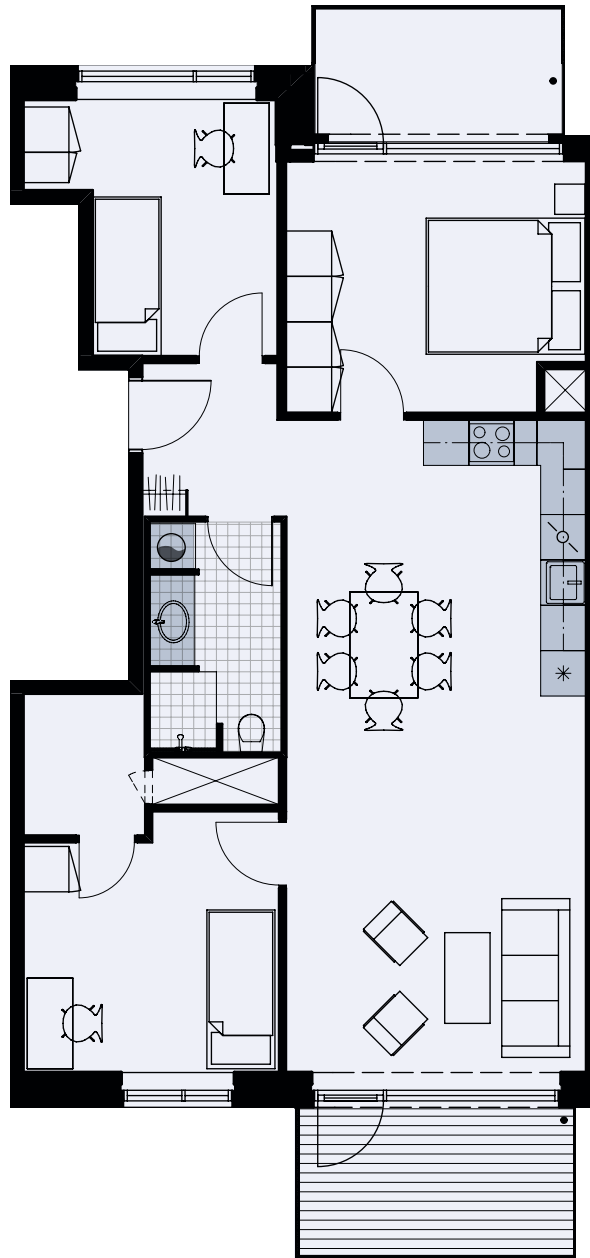

Alliancevej 14, 2. th.

TYPE A2

Målestok 1:100

104 m²

4 værelser

Køle-/fryseskab	*
Kogeplade/ovn	⊗
Indeholdt inventar	■
Teknik	⊗
Opvaskemaskine	⊗
Vaskesøjle	⊗
Altan/terrasse	2