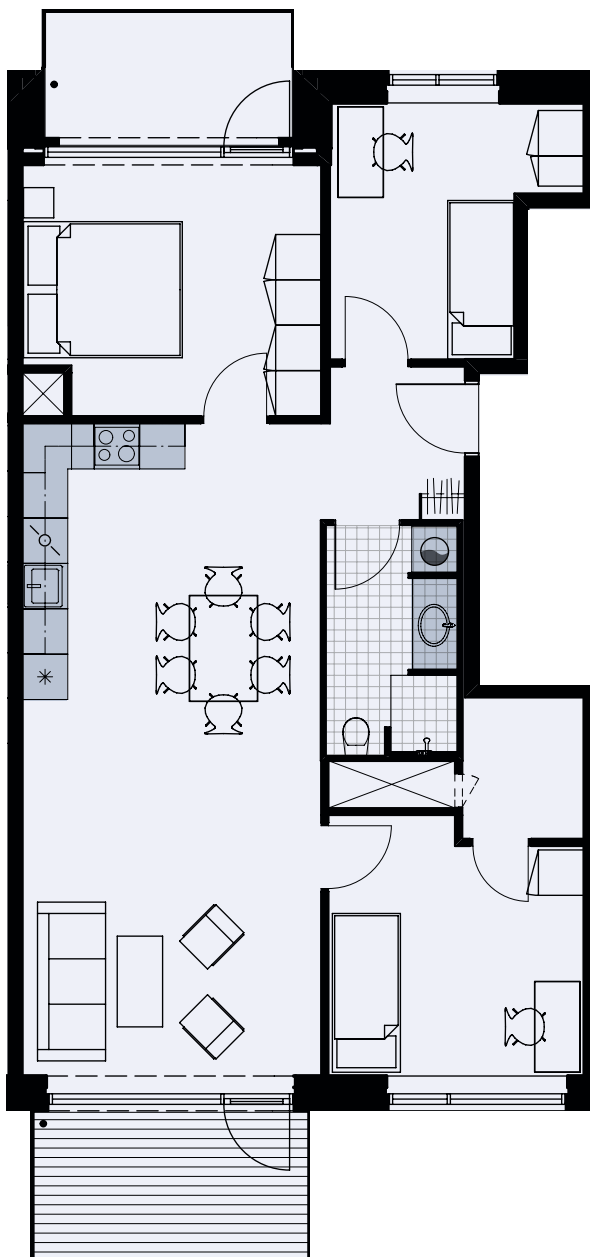

Alliancevej 14, 2. tv.

TYPE A6

Målestok 1:100

103 m²

4 værelser

Køle-/fryseskab	
Kogeplade/ovn	
Indeholdt inventar	
Teknik	
Opvaskemaskine	
Vaskesøjle	
Altan/terrasse	