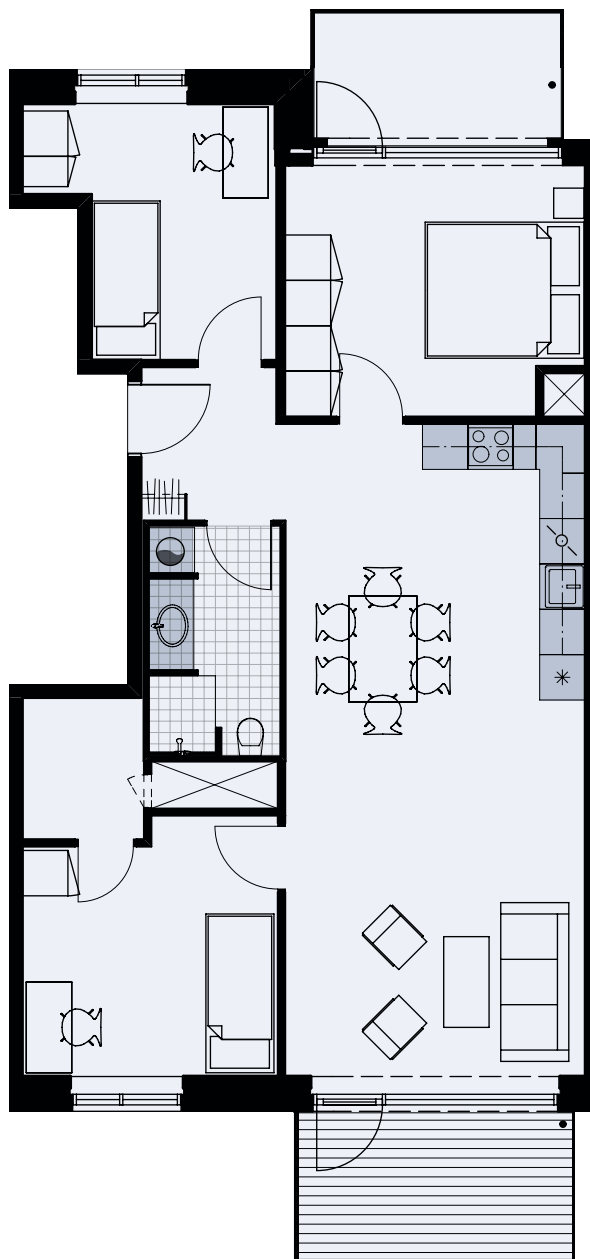

Alliancevej 14, 3. th.

TYPE A2

104 m²

4 værelser

Målestok 1:100

Køle-/fryseskab	*
Kogeplade/ovn	☉
Indeholdt inventar	■
Teknik	⊗
Opvaskemaskine	⊕
Vaskesøjle	●
Altan/terrasse	2