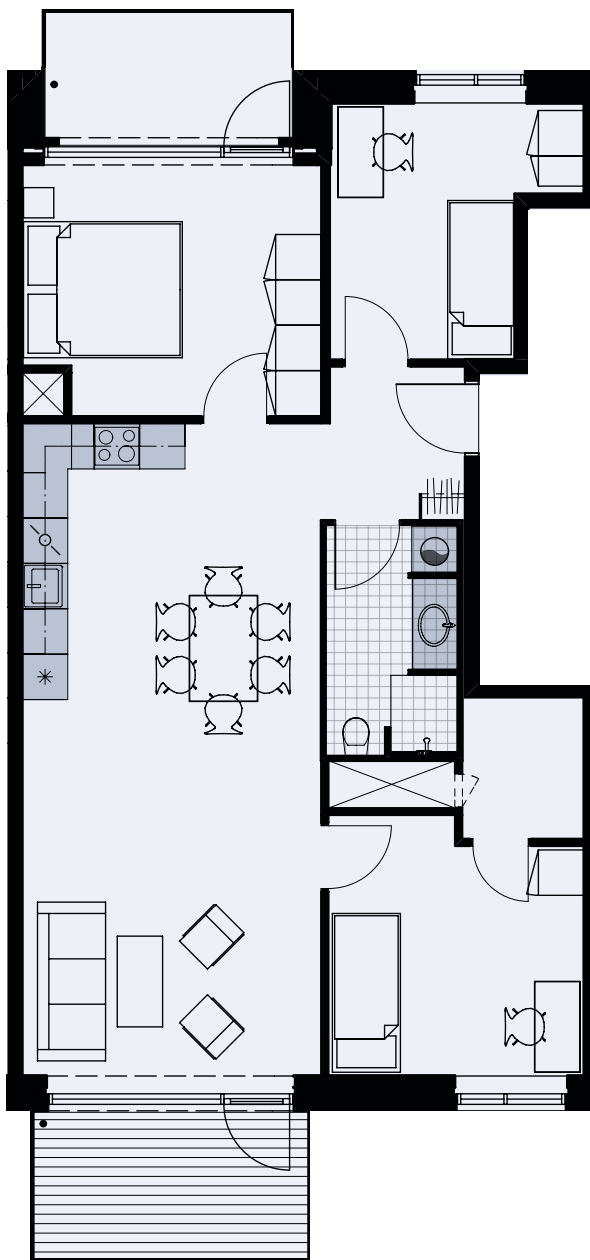

Alliancevej 14, 3. tv.

TYPE A6

Målestok 1:100

103 m²

4 værelser

Køle-/fryseskab	
Kogeplade/ovn	
Indeholdt inventar	
Teknik	
Opvaskemaskine	
Vaskesøjle	
Altan/terrasse	