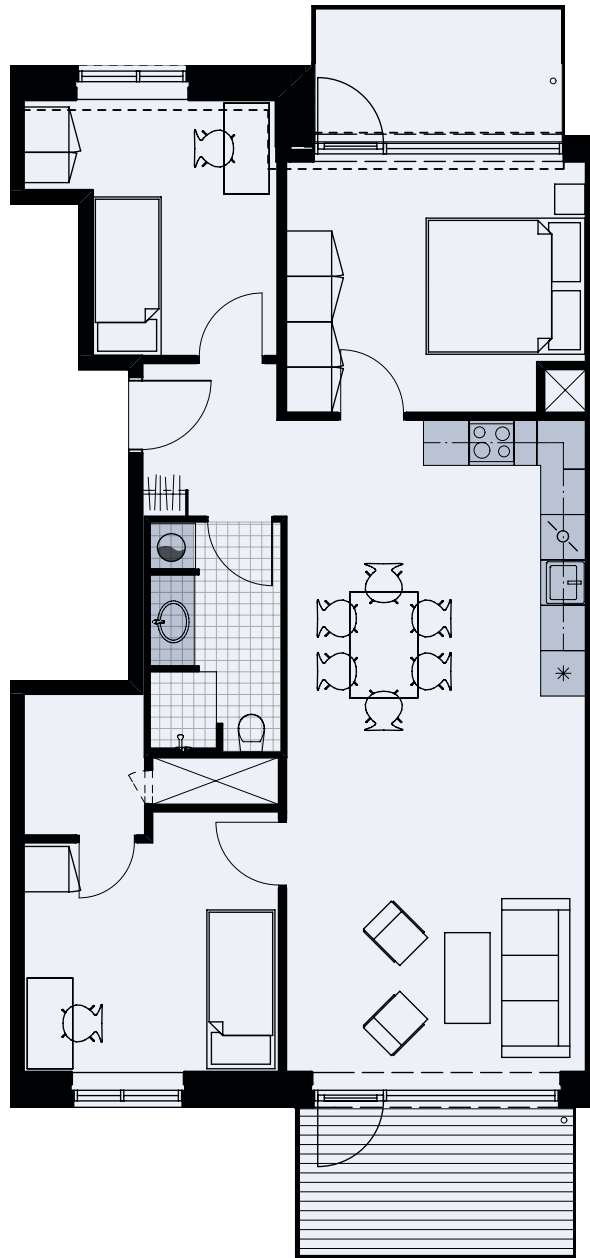

Alliancevej 14, 4. th.

TYPE A2

104 m²

4 værelser

Målestok 1:100

Køle-/fryseskab	*
Kogeplade/ovn	☉
Indeholdt inventar	■
Teknik	⊗
Opvaskemaskine	⊕
Vaskesøjle	●
Altan/terrasse	2