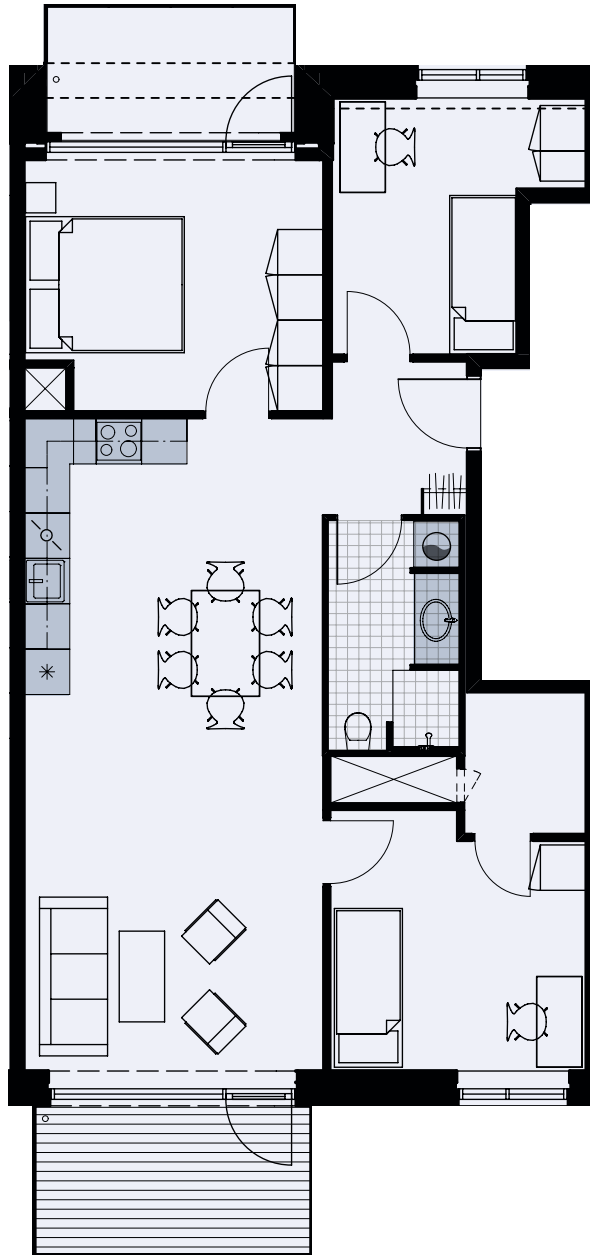

Alliancevej 14, 4. tv.

TYPE A6

Målestok 1:100

103 m²

4 værelser

Køle-/fryseskab	
Kogeplade/ovn	
Indeholdt inventar	
Teknik	
Opvaskemaskine	
Vaskesøjle	
Altan/terrasse	