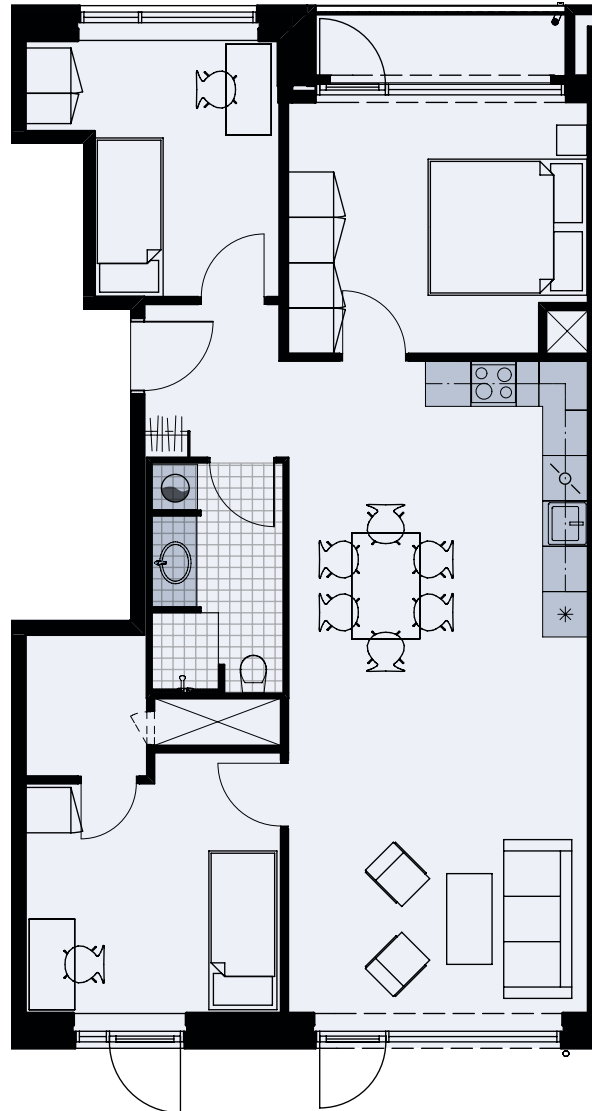

## Alliancevej 14, st.

TYPE A2

Målestok 1:100

106 m<sup>2</sup>

4 værelser

Køle-/fryseskab	*
Kogeplade/ovn	⊗
Indeholdt inventar	■
Teknik	⊗
Opvaskemaskine	⊗
Vaskesøjle	⊗
Altan/terrasse	2