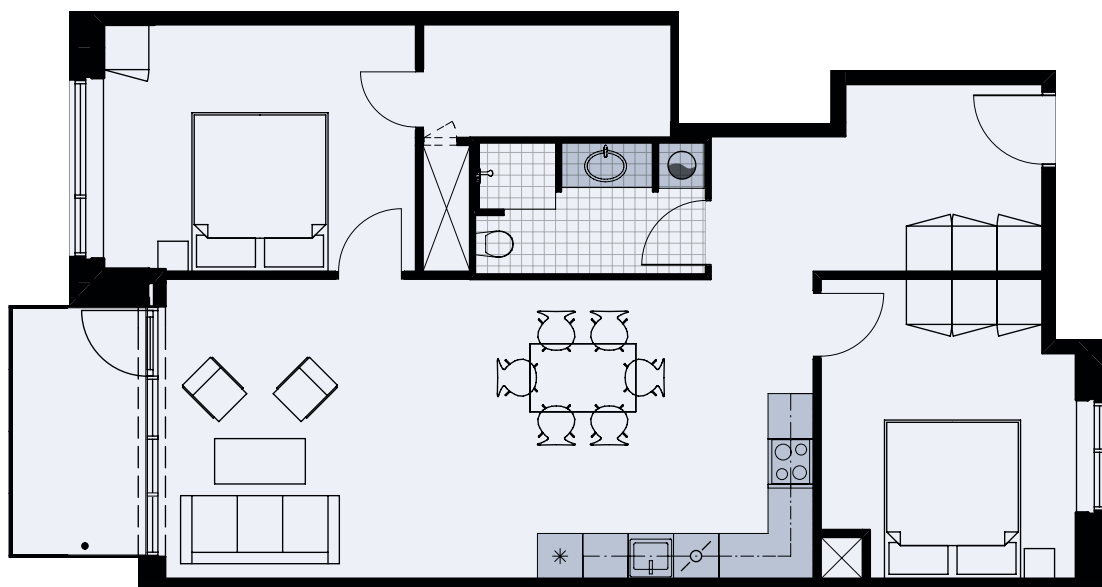

Alliancevej 16, 1. mf.

TYPE C1

100 m²

3 værelser

Målestok 1:100

Køle-/fryseskab	
Kogeplade/ovn	
Indeholdt inventar	
Teknik	
Opvaskemaskine	
Vaskesøjle	
Altan/terrasse	