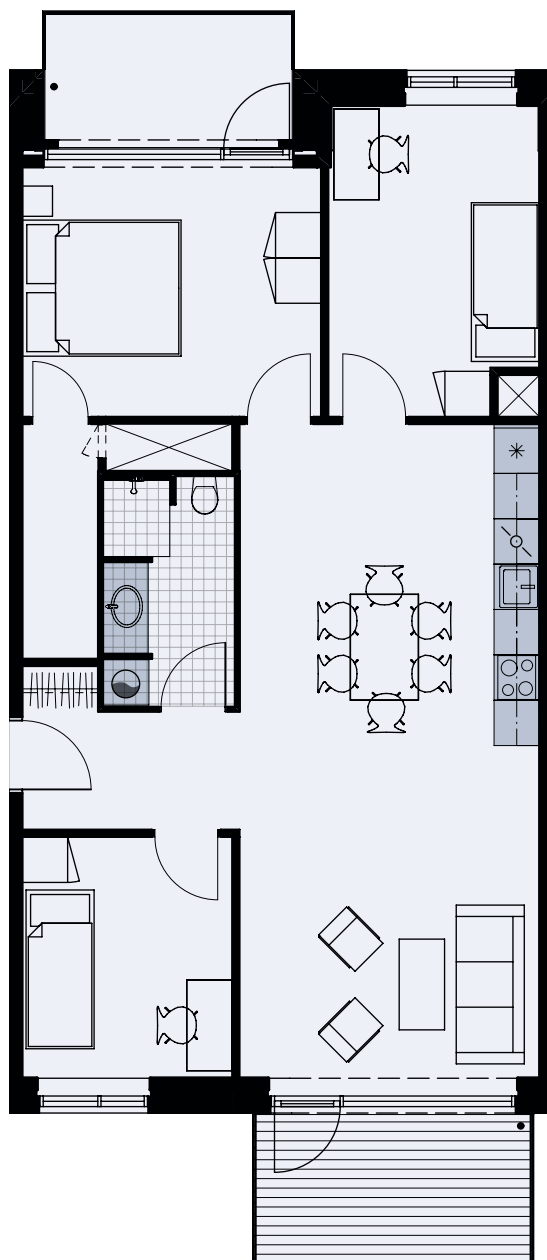

## Alliancevej 16, 1. tv.

TYPE B2

102 m<sup>2</sup>

4 værelser

Målestok 1:100

|                    |   |
|--------------------|---|
| Køle-/fryseskab    | * |
| Kogeplade/ovn      | ⊗ |
| Indeholdt inventar | ■ |
| Teknik             | ⊗ |
| Opvaskemaskine     | ⊗ |
| Vaskesøjle         | ⊗ |
| Altan/terrasse     | 2 |