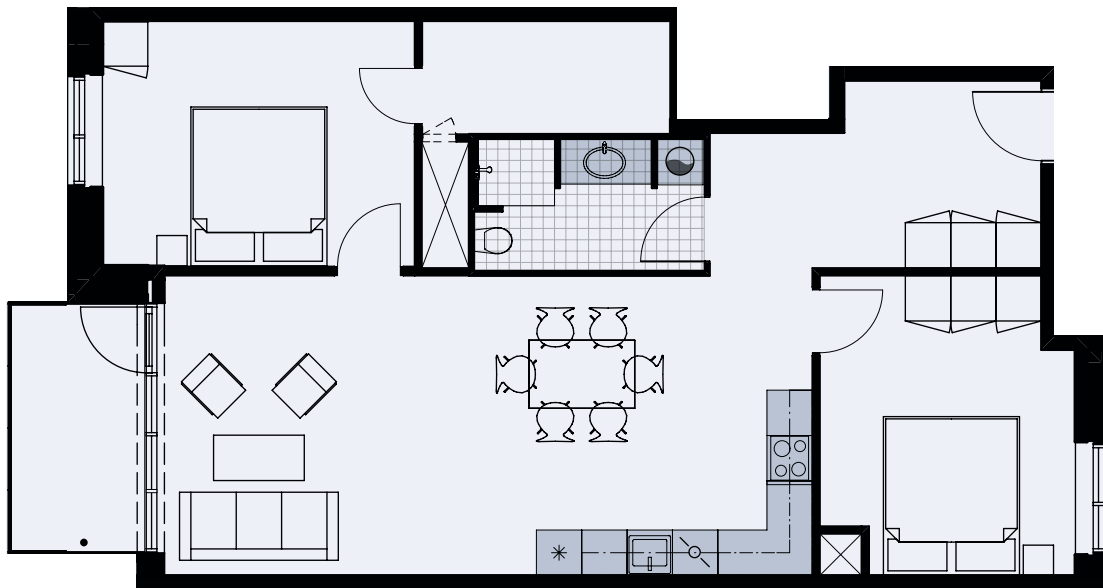

Alliancevej 16, 2. mf.

TYPE C1

100 m²

3 værelser

Målestok 1:100

Køle-/fryseskab	
Kogeplade/ovn	
Indeholdt inventar	
Teknik	
Opvaskemaskine	
Vaskesøjle	
Altan/terrasse	