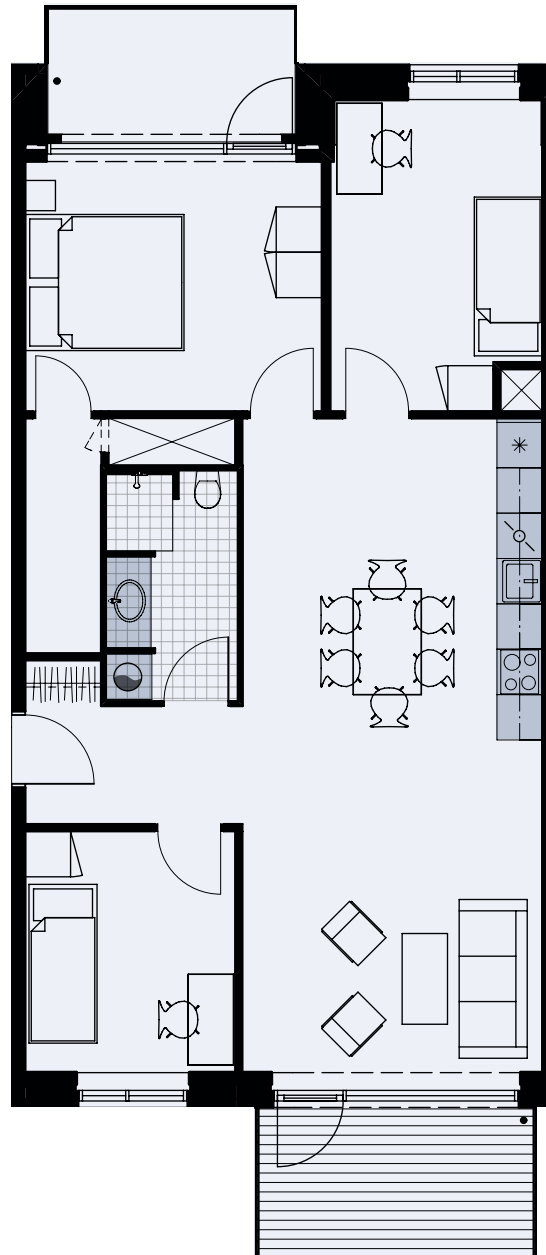

Alliancevej 16, 2. tv.

TYPE B2

Målestok 1:100

102 m²

4 værelser

Køle-/fryseskab	
Kogeplade/ovn	
Indeholdt inventar	
Teknik	
Opvaskemaskine	
Vaskesøjle	
Altan/terrasse	