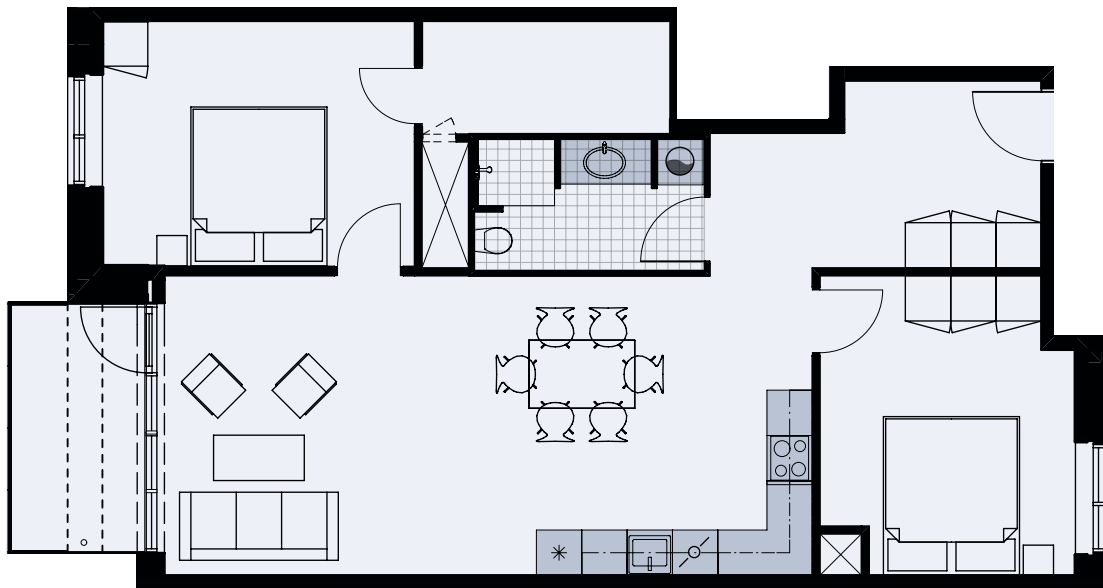

Alliancevej 16, 3. mf.

TYPE C1

100 m²

3 værelser

Målestok 1:100

Køle-/fryseskab	
Kogeplade/ovn	
Indeholdt inventar	
Teknik	
Opvaskemaskine	
Vaskesøjle	
Altan/terrasse	