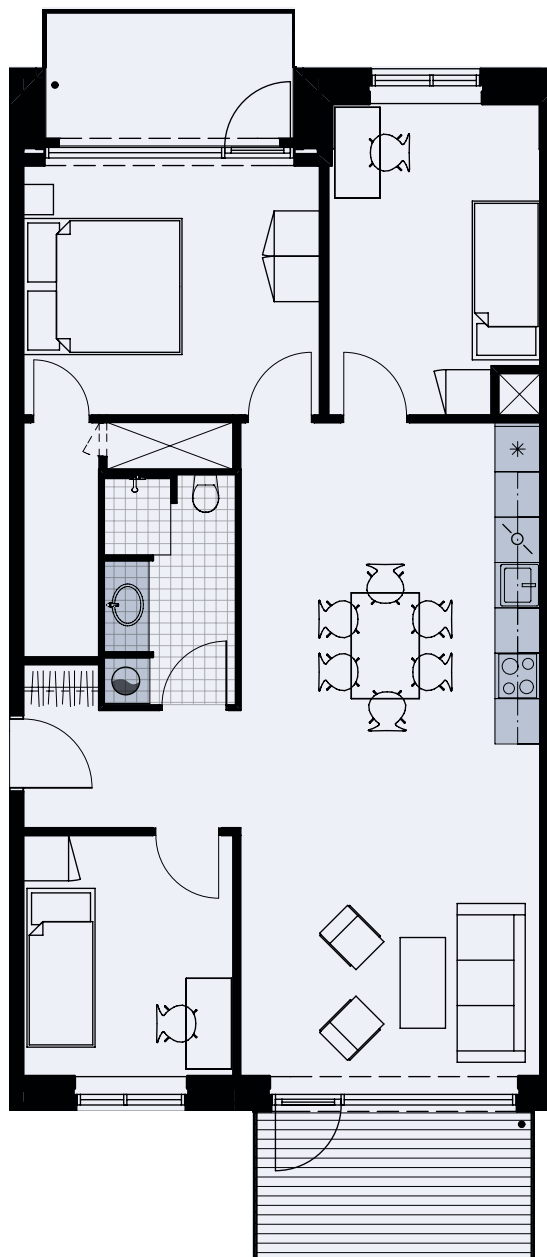

Alliancevej 16, 3. tv.

TYPE B2

102 m²

4 værelser

Målestok 1:100

Køle-/fryseskab	*
Kogeplade/ovn	☉☉
Indeholdt inventar	■
Teknik	⊗
Opvaskemaskine	⊕
Vaskesøjle	⊙
Altan/terrasse	2