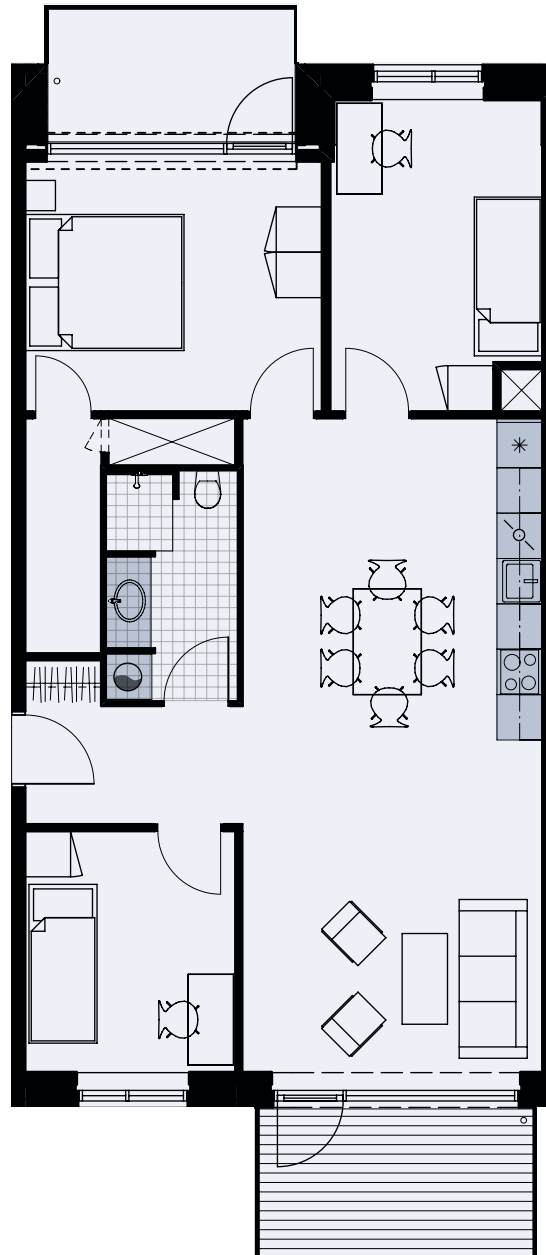

# Alliancevej 16, 4. tv.

TYPE B2

Målestok 1:100

# 102 m<sup>2</sup>

## 4 værelser

Køle-/fryseskab	
Kogeplade/ovn	
Indeholdt inventar	
Teknik	
Opvaskemaskine	
Vaskesøjle	
Altan/terrasse	