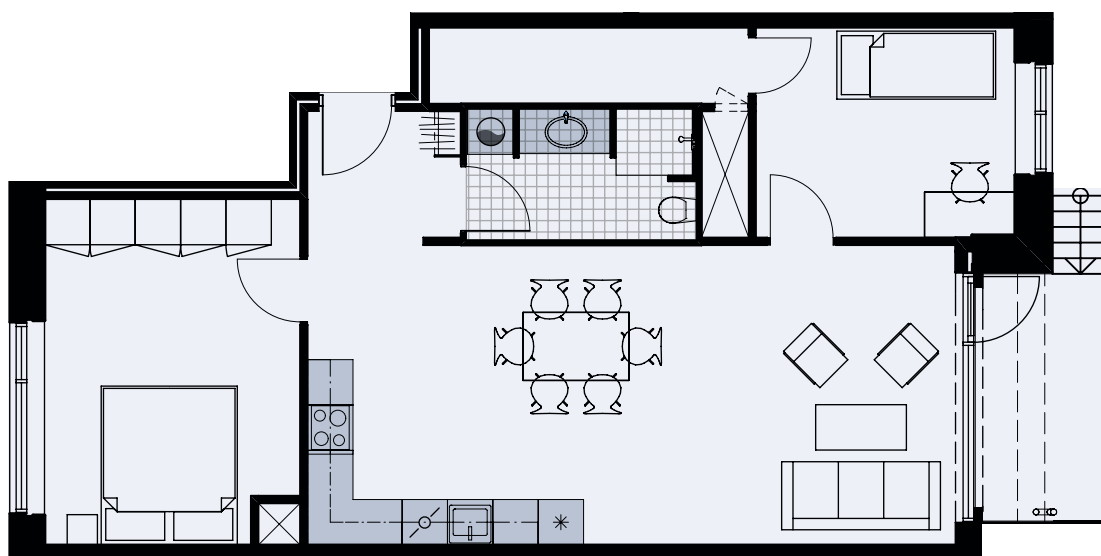

Alliancevej 32, st.

TYPE B1S

91 m²

3 værelser

Målestok 1:100

Køle-/fryseskab	
Kogeplade/ovn	
Indeholdt inventar	
Teknik	
Opvaskemaskine	
Vaskesøjle	
Altan/terrasse