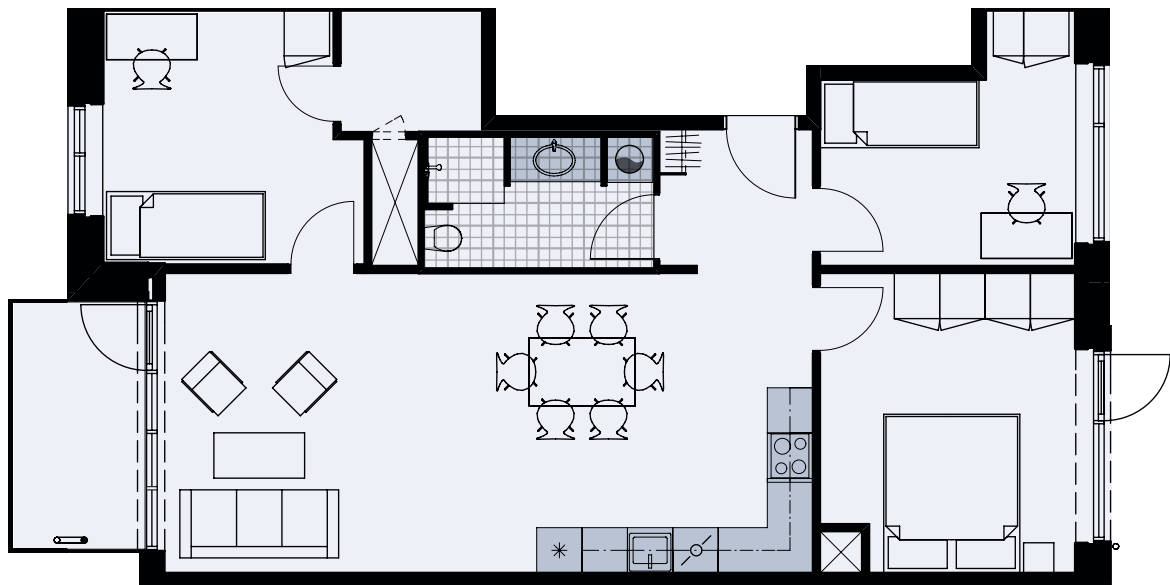

Alliancevej 20, st. tv.

TYPE A1

Målestok 1:100

104 m²

4 værelser

Køle-/fryseskab	*
Kogeplade/ovn	☉
Indeholdt inventar	■
Teknik	⊗
Opvaskemaskine	⊕
Vaskesøjle	⊙
Altan/terrasse	2