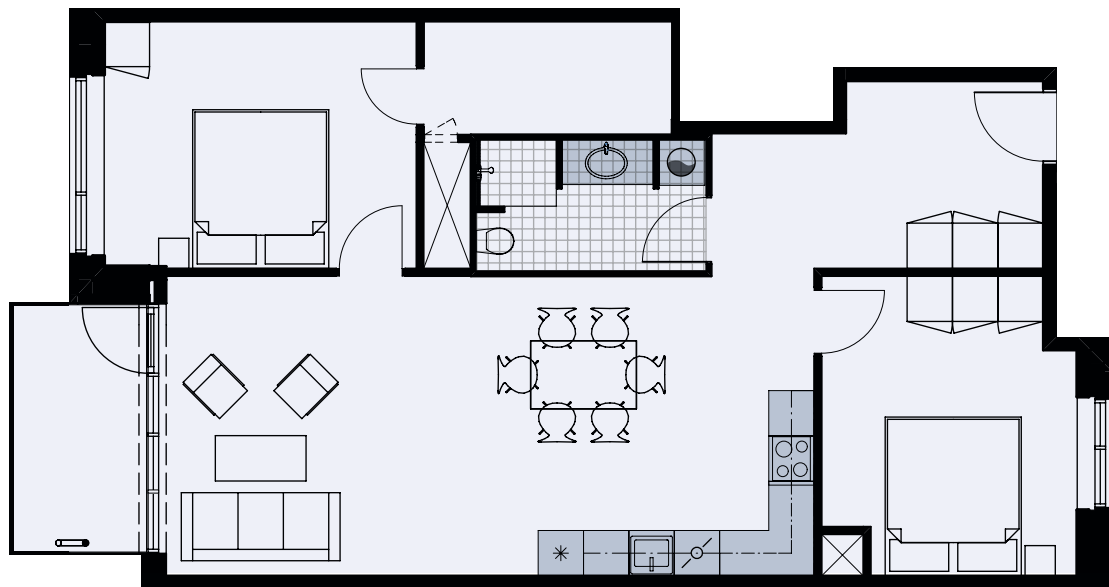

Alliancevej 16, st. tv

TYPE C1

100 m²

3 værelser

Målestok 1:100

Køle-/fryseskab	
Kogeplade/ovn	
Indeholdt inventar	
Teknik	
Opvaskemaskine	
Vaskesøjle	
Altan/terrasse