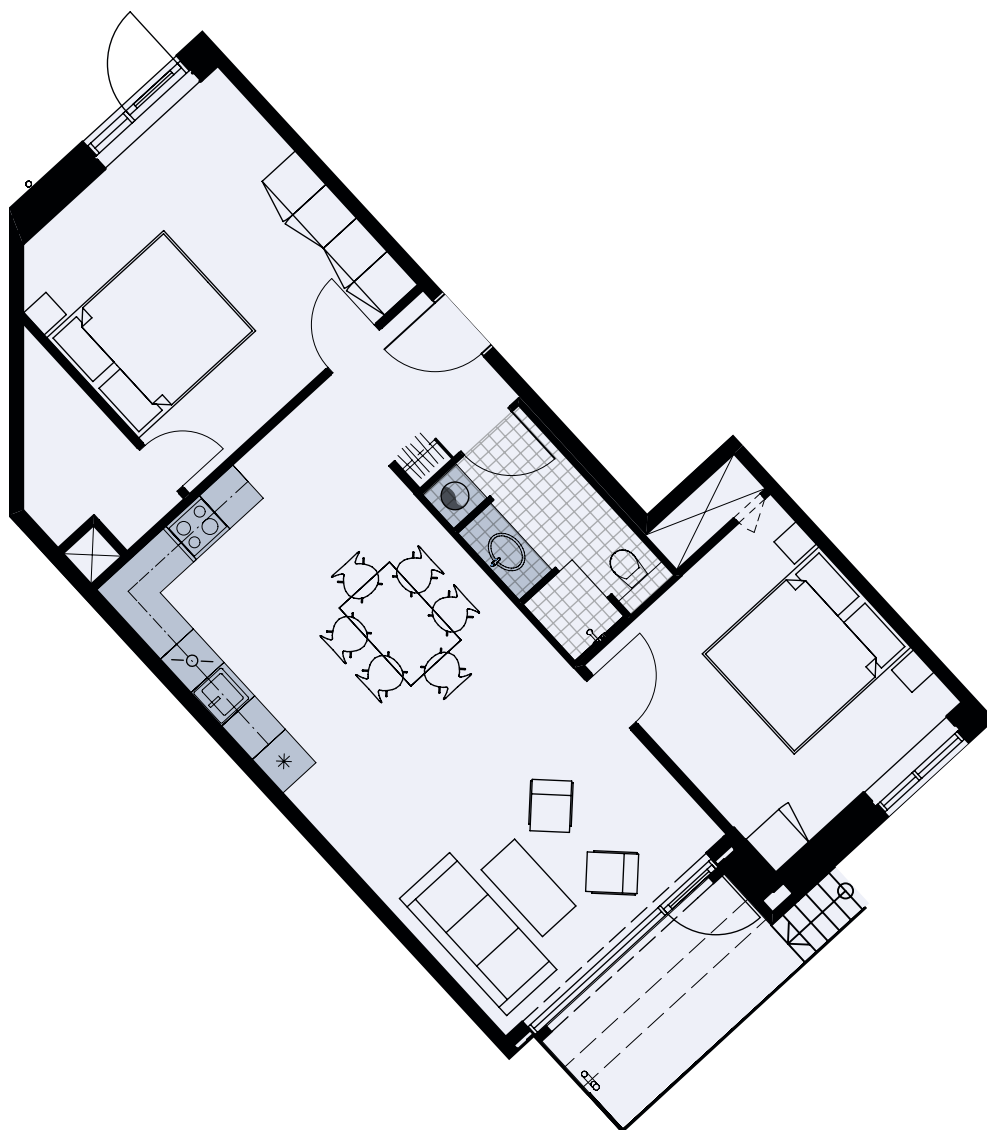

Alliancevej nr. 26, st. th.

TYPE C2

93 m²

3 værelser

Målestok 1:100

Køle-/fryseskab	
Kogeplade/ovn	
Indeholdt inventar	
Teknik	
Opvaskemaskine	
Vaskesøjle	
Altan/terrasse