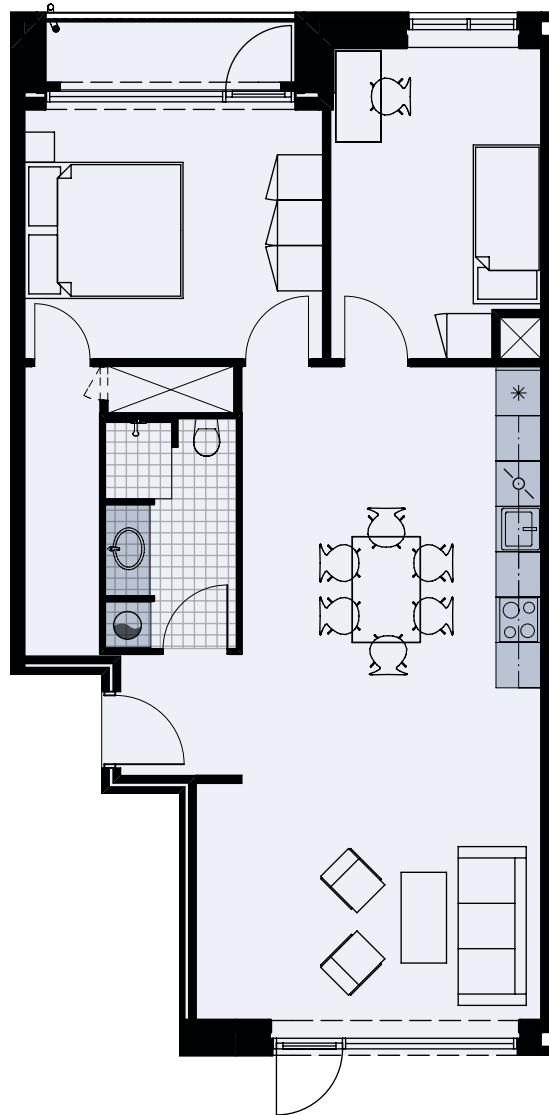

Alliancevej 16, st. th.

TYPE B2S

97 m²

3 værelser

Målestok 1:100

Køle-/fryseskab	
Kogeplade/ovn	
Indeholdt inventar	
Teknik	
Opvaskemaskine	
Vaskesøjle	
Altan/terrasse