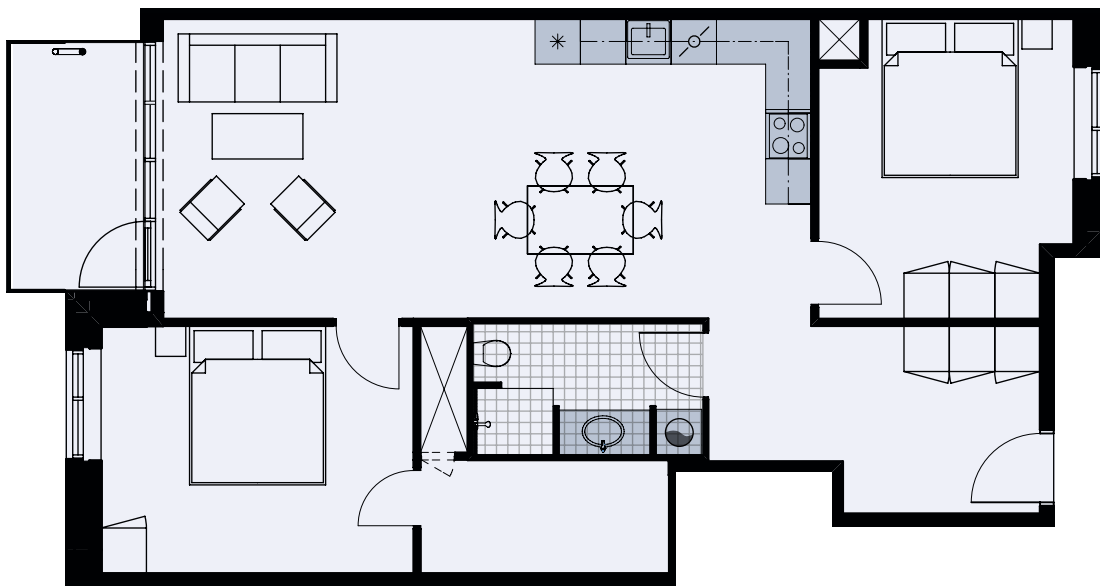

Alliancevej 22, st. th.

TYPE C1

101 m²

3 værelser

Målestok 1:100

Køle-/fryseskab	
Kogeplade/ovn	
Indeholdt inventar	
Teknik	
Opvaskemaskine	
Vaskesøjle	
Altan/terrasse