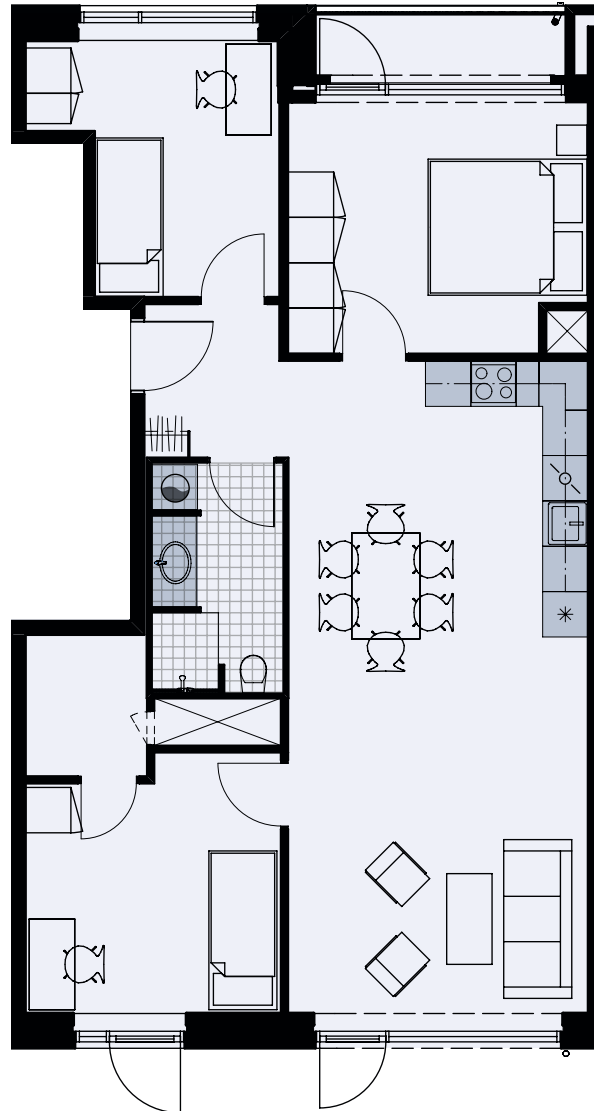

Alliancevej 14, st.

TYPE A2

106 m²

4 værelser

Målestok 1:100

Køle-/fryseskab	*
Kogeplade/ovn	☉☉
Indeholdt inventar	■
Teknik	⊗
Opvaskemaskine	⊕
Vaskesøjle	⊙
Altan/terrasse	2