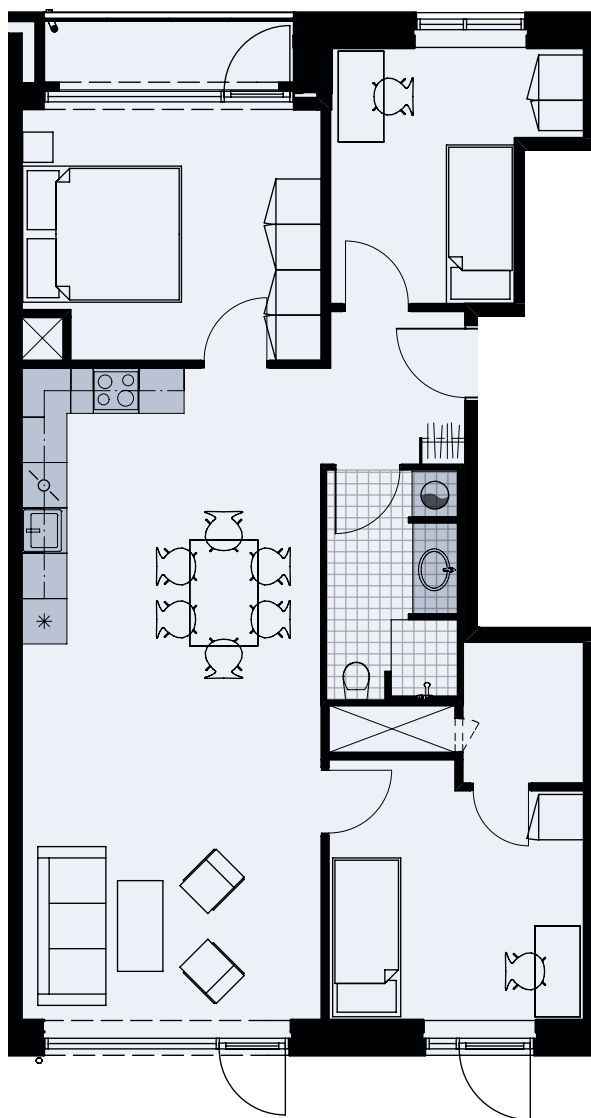

Alliancevej 34, st.

TYPE A2

106 m²

4 værelser

Målestok 1:100

Køle-/fryseskab	*
Kogeplade/ovn	☉☉
Indeholdt inventar	■
Teknik	⊗
Opvaskemaskine	⊕
Vaskesøjle	⊙
Altan/terrasse	2