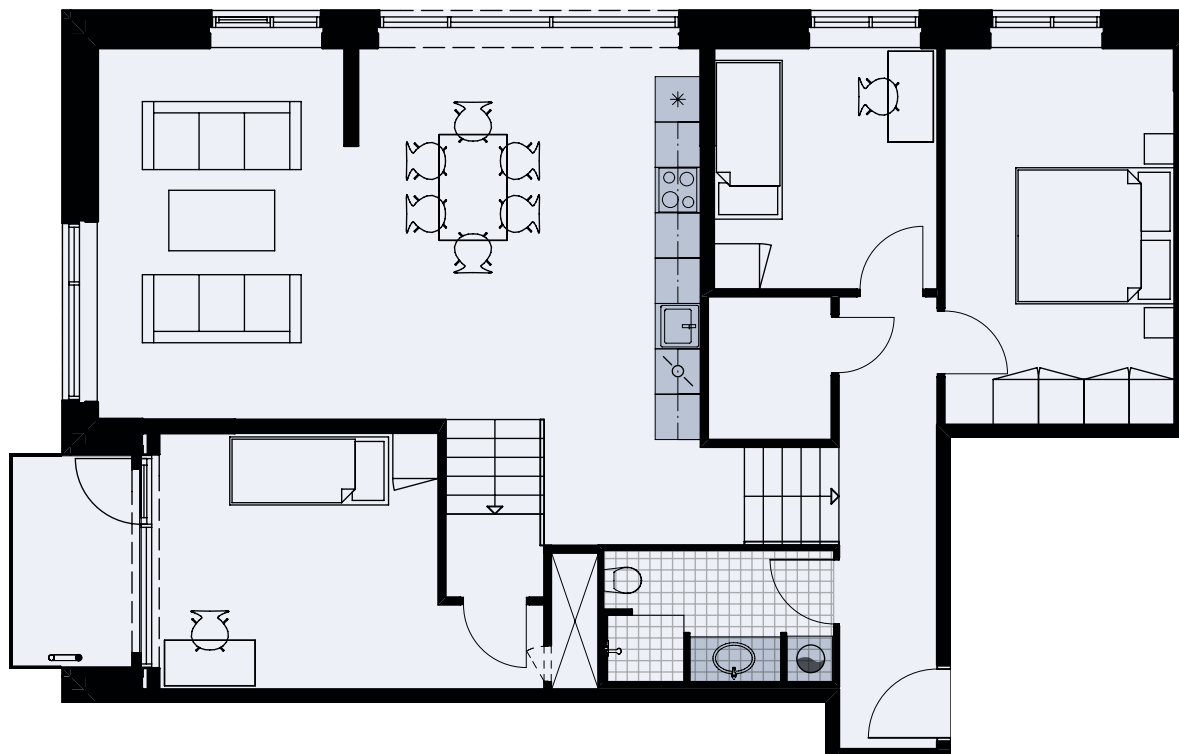

Alliancevej 16, st. mf.

TYPE D1S

133 m²

4 værelser

Målestok 1:100

Køle-/fryseskab	
Kogeplade/ovn	
Indeholdt inventar	
Teknik	
Opvaskemaskine	
Vaskesøjle	
Altan/terrasse