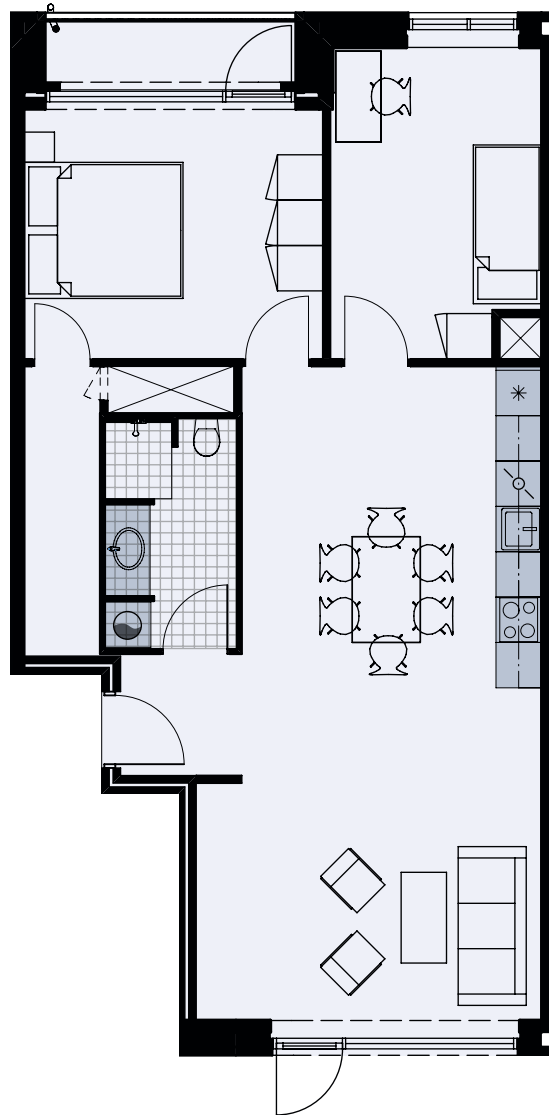

# Alliancevej 16, st. th.

TYPE B2S

# 97 m<sup>2</sup>

## 3 værelser

Målestok 1:100

|                    |  |
|--------------------|--|
| Køle-/fryseskab    |  |
| Kogeplade/ovn      |  |
| Indeholdt inventar |  |
| Teknik             |  |
| Opvaskemaskine     |  |
| Vaskesøjle         |  |
| Altan/terrasse     |  |