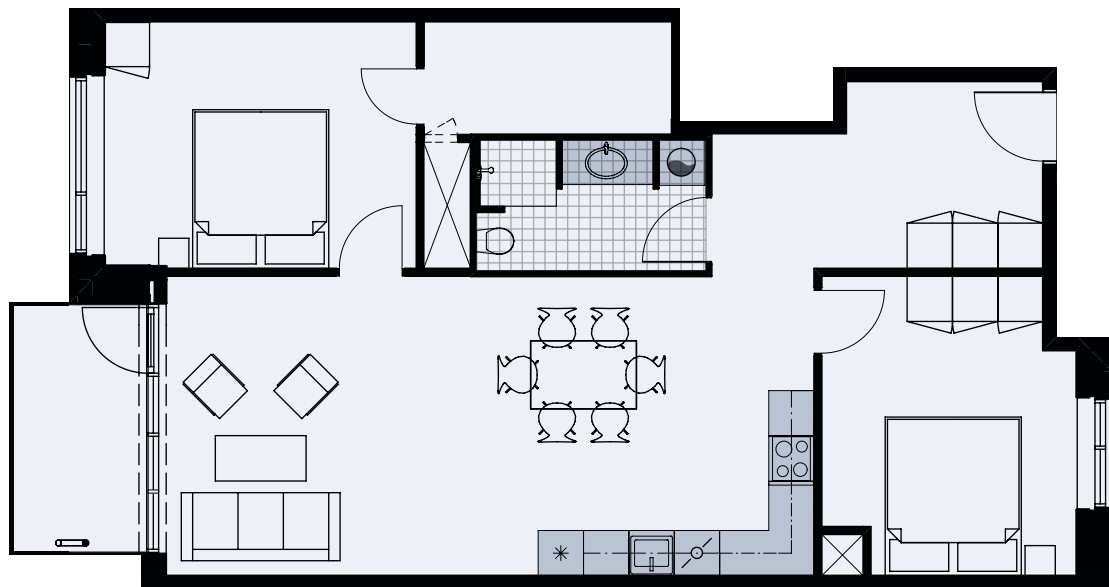

Alliancevej 16, st. tv

TYPE C1

Målestok 1:100

100 m²

3 værelser

Køle-/fryseskab	*
Kogeplade/ovn	☉
Indeholdt inventar	■
Teknik	⊗
Opvaskemaskine	⊕
Vaskesøjle	⊙
Altan/terrasse	1