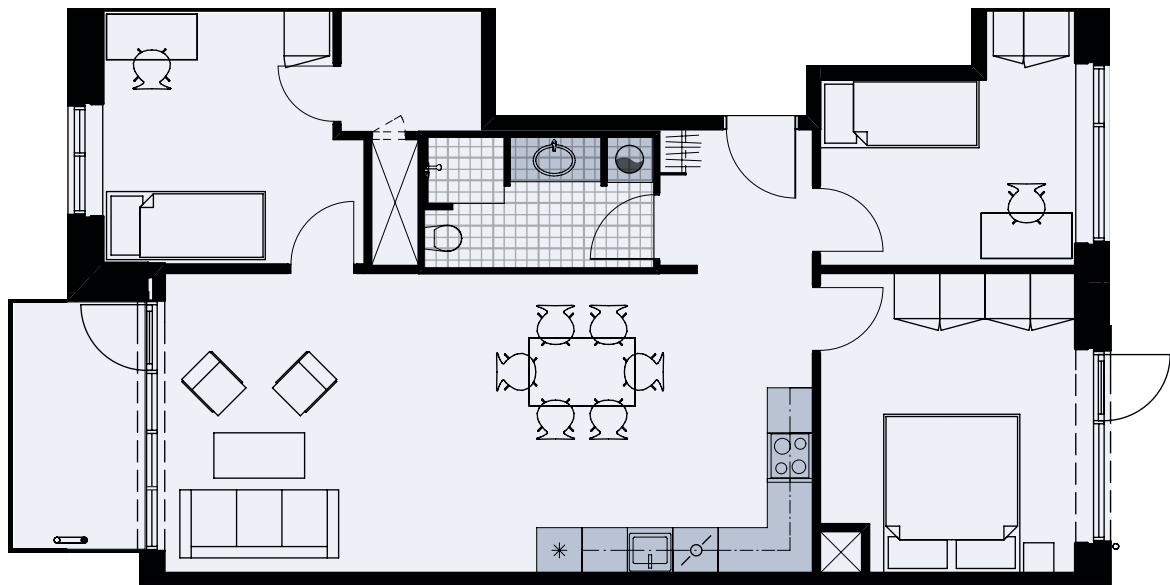

Alliancevej 20, st. tv.

TYPE A1

Målestok 1:100

104 m²

4 værelser

Køle-/fryseskab	
Kogeplade/ovn	
Indeholdt inventar	
Teknik	
Opvaskemaskine	
Vaskesøjle	
Altan/terrasse	