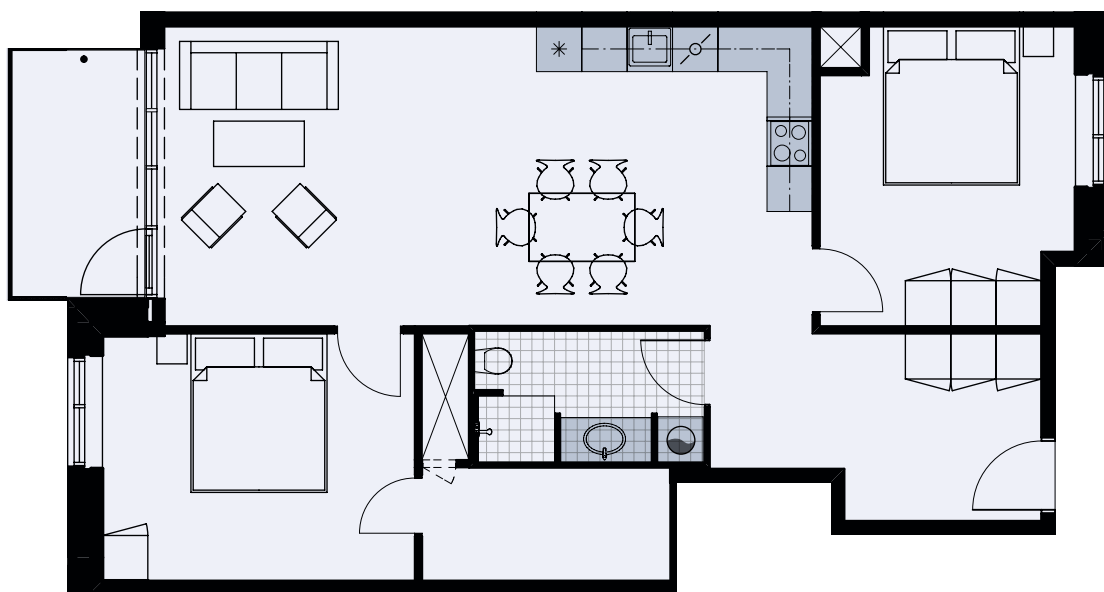

Alliancevej 22, 1. mf.

TYPE C1

101 m²

3 værelser

Målestok 1:100

Køle-/fryseskab	
Kogeplade/ovn	
Indeholdt inventar	
Teknik	
Opvaskemaskine	
Vaskesøjle	
Altan/terrasse	