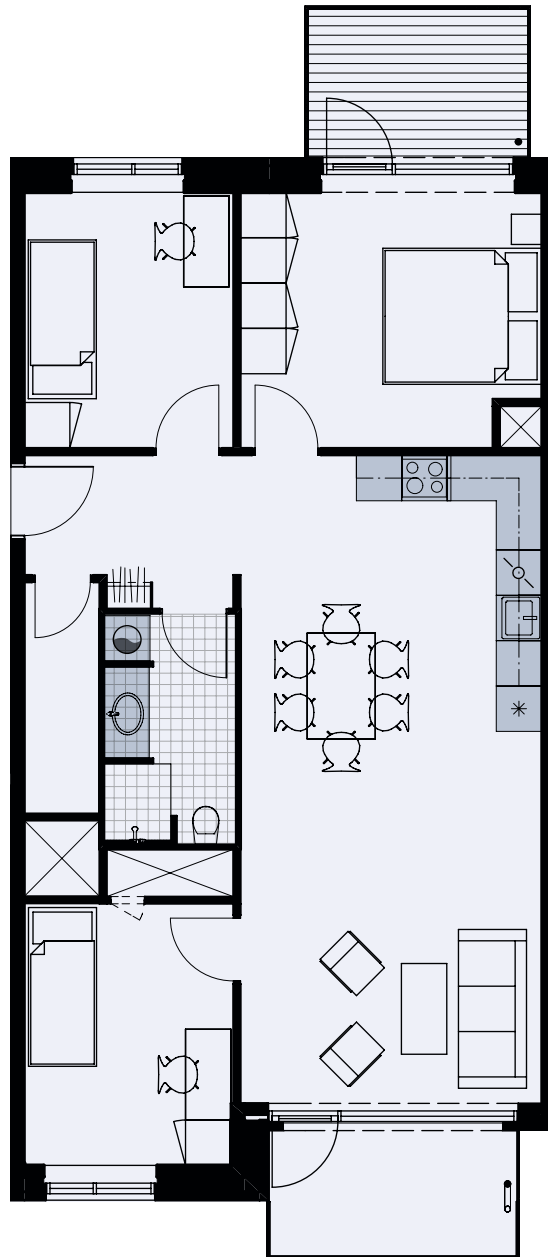

Alliancevej 22, 1. th.

TYPE B3

Målestok 1:100

103 m²

4 værelser

Køle-/fryseskab	
Kogeplade/ovn	
Indeholdt inventar	
Teknik	
Opvaskemaskine	
Vaskesøjle	
Altan/terrasse	