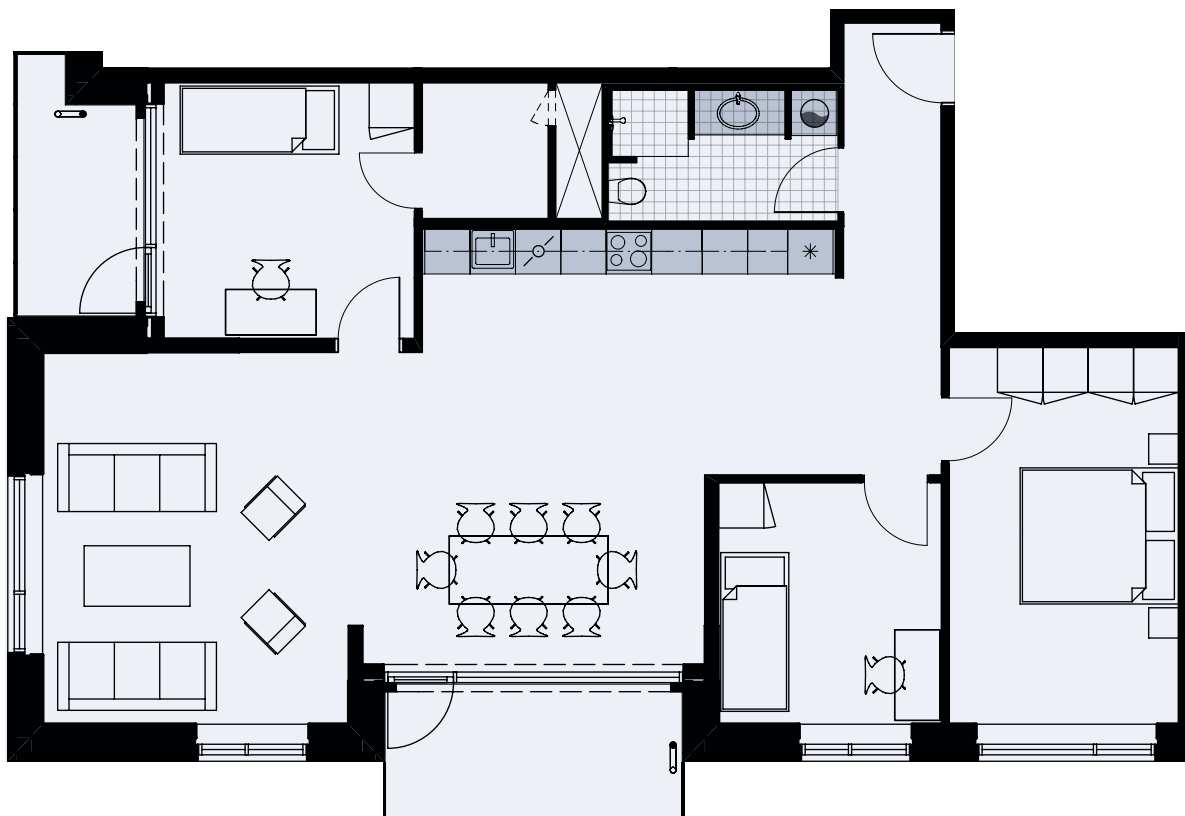

# Alliancevej 22, 1. tv.

TYPE D1

Målestok 1:100

# 131 m<sup>2</sup>

## 4 værelser

Køle-/fryseskab	*
Kogeplade/ovn	☉☉
Indeholdt inventar	■
Teknik	⊗
Opvaskemaskine	⊕
Vaskesøjle	⊙
Altan/terrasse	2