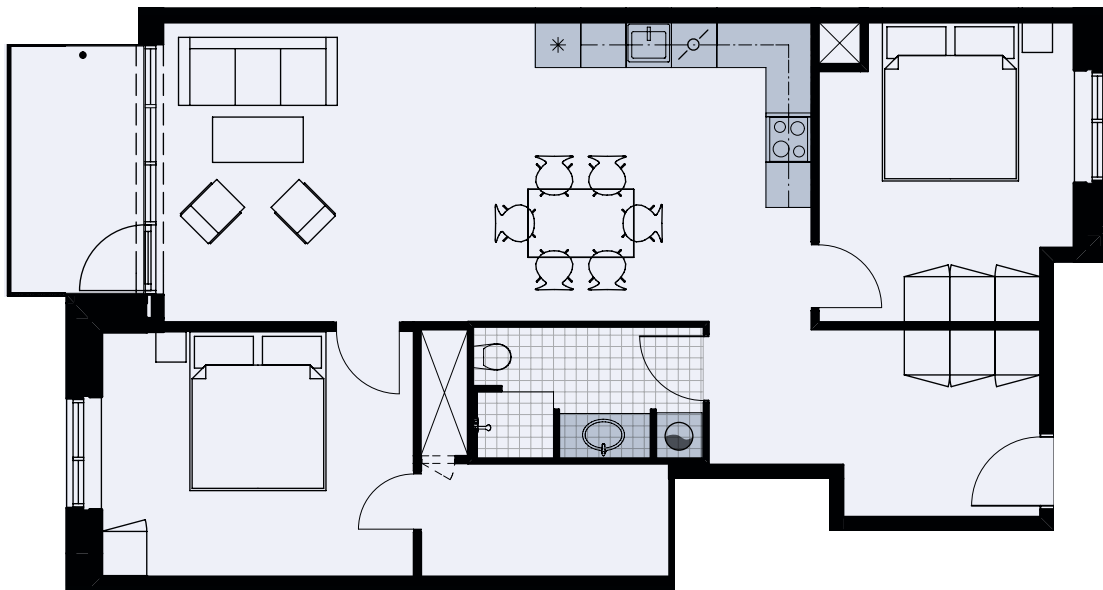

Alliancevej 22, 2. mf.

TYPE C1

101 m²

3 værelser

Målestok 1:100

Køle-/fryseskab	
Kogeplade/ovn	
Indeholdt inventar	
Teknik	
Opvaskemaskine	
Vaskesøjle	
Altan/terrasse	