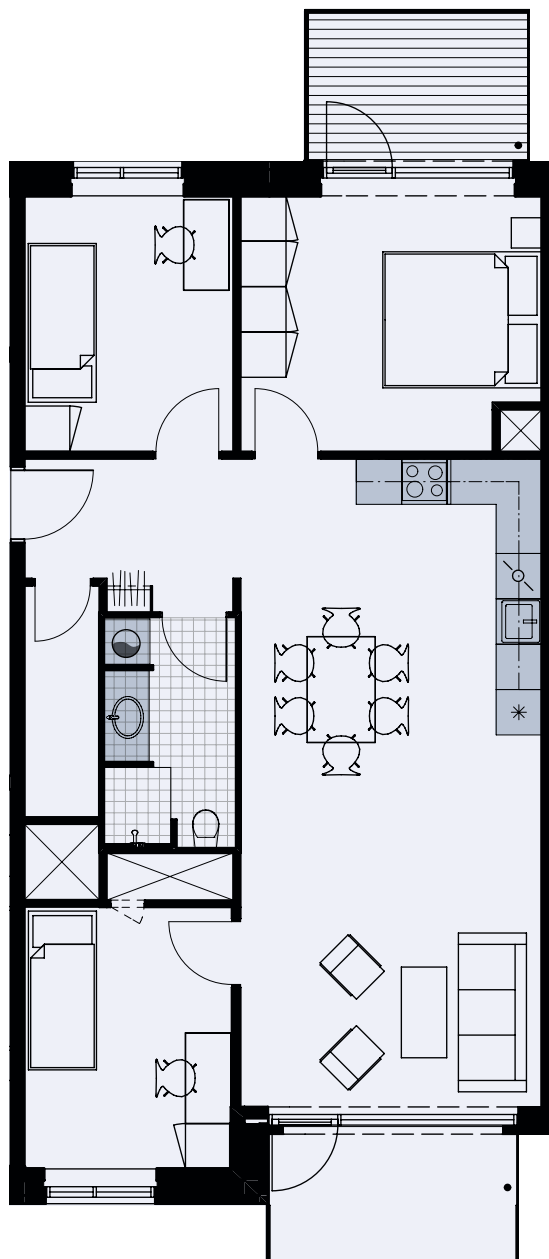

# Alliancevej 22, 2. th.

TYPE B3

Målestok 1:100

# 103 m<sup>2</sup>

## 4 værelser

Køle-/fryseskab	*
Kogeplade/ovn	☉☉
Indeholdt inventar	■
Teknik	⊗
Opvaskemaskine	⊕
Vaskesøjle	⊙
Altan/terrasse	2