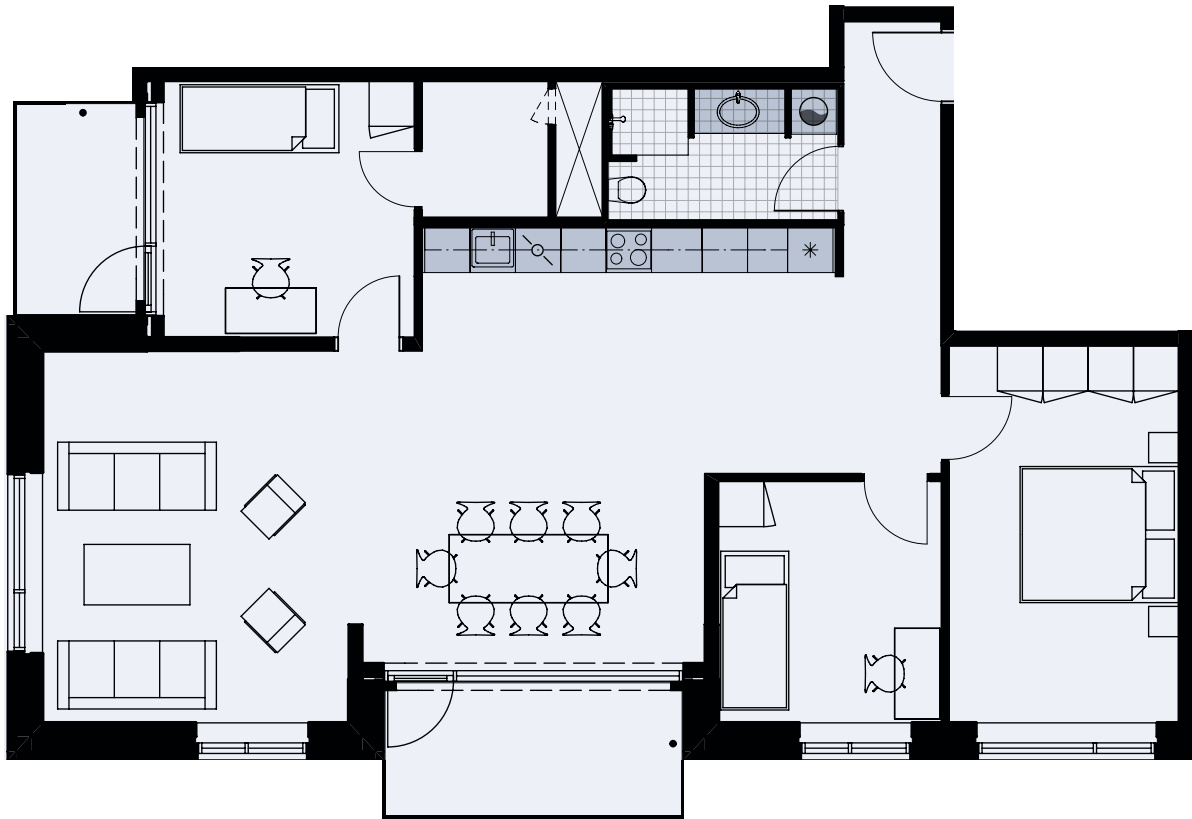

## Alliancevej 22, 2. tv.

TYPE D1

Målestok 1:100

131 m<sup>2</sup>

4 værelser

Køle-/fryseskab	*
Kogeplade/ovn	☉
Indeholdt inventar	■
Teknik	⊗
Opvaskemaskine	⊕
Vaskesøjle	⊙
Altan/terrasse	2