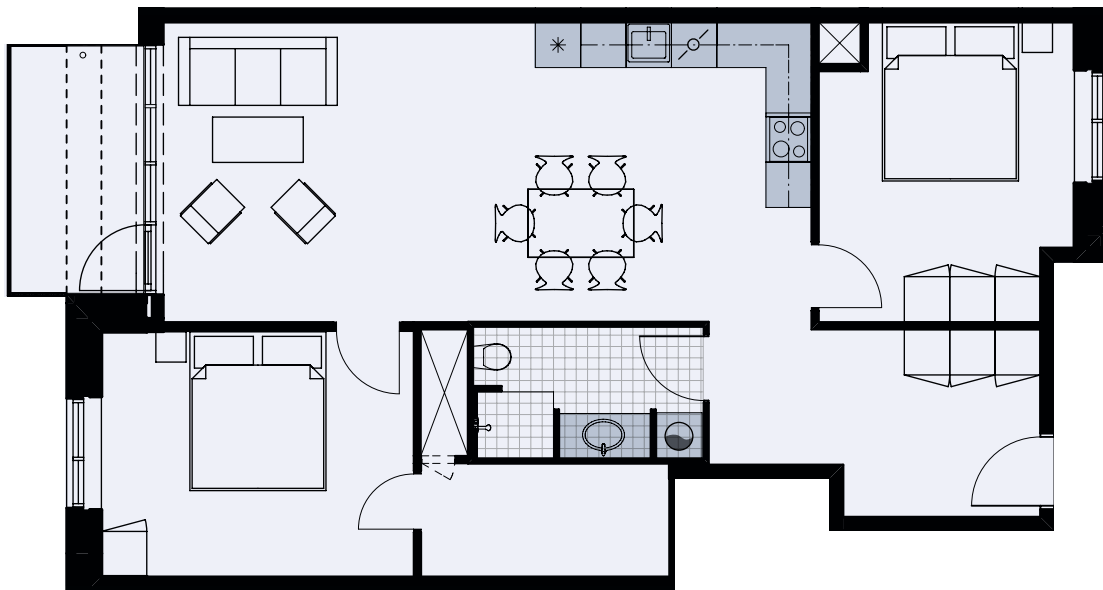

Alliancevej 22, 3. mf.

TYPE C1

101 m²

3 værelser

Målestok 1:100

Køle-/fryseskab	*
Kogeplade/ovn	☉
Indeholdt inventar	■
Teknik	⊗
Opvaskemaskine	⊕
Vaskesøjle	⊙
Altan/terrasse	1