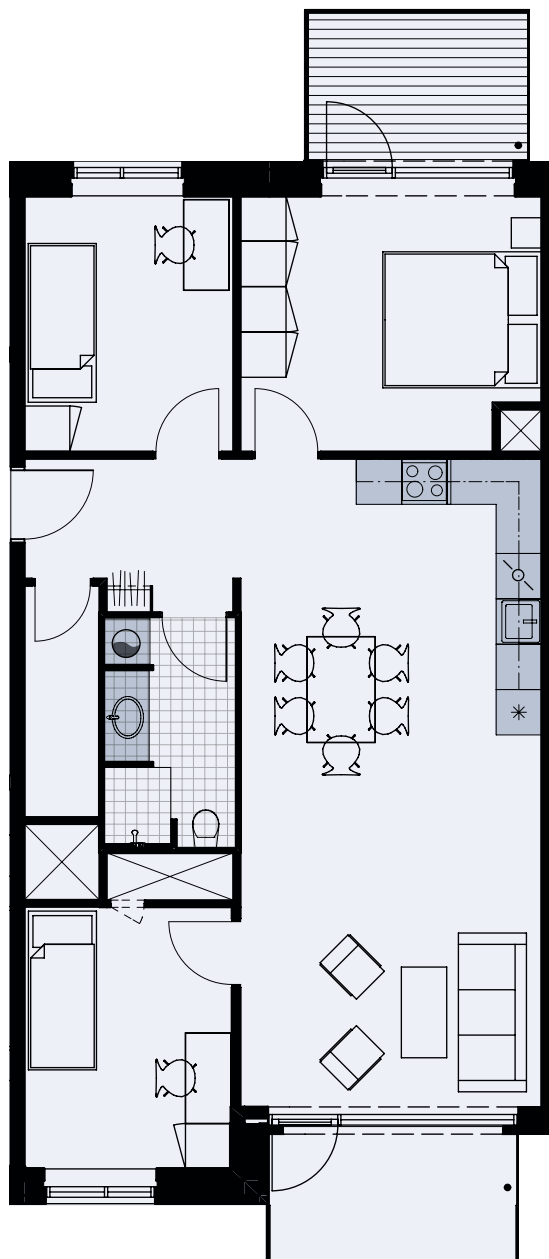

Alliancevej 22, 3. th.

TYPE B3

Målestok 1:100

103 m²

4 værelser

Køle-/fryseskab	*
Kogeplade/ovn	☉
Indeholdt inventar	■
Teknik	⊗
Opvaskemaskine	⊕
Vaskesøjle	⊙
Altan/terrasse	2