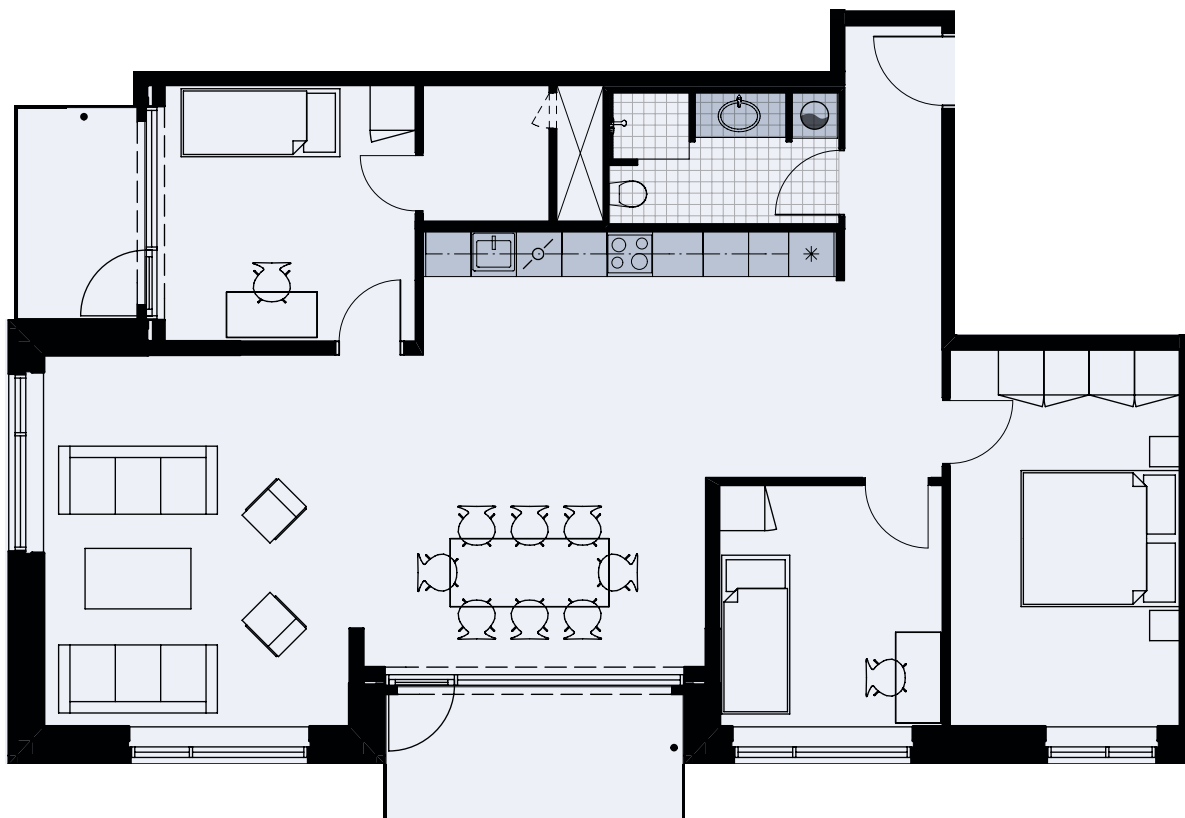

# Alliancevej 22, 3. tv.

TYPE D1

Målestok 1:100

# 131 m<sup>2</sup>

## 4 værelser

Køle-/fryseskab	*
Kogeplade/ovn	☉
Indeholdt inventar	■
Teknik	⊗
Opvaskemaskine	⊕
Vaskesøjle	⊙
Altan/terrasse	2