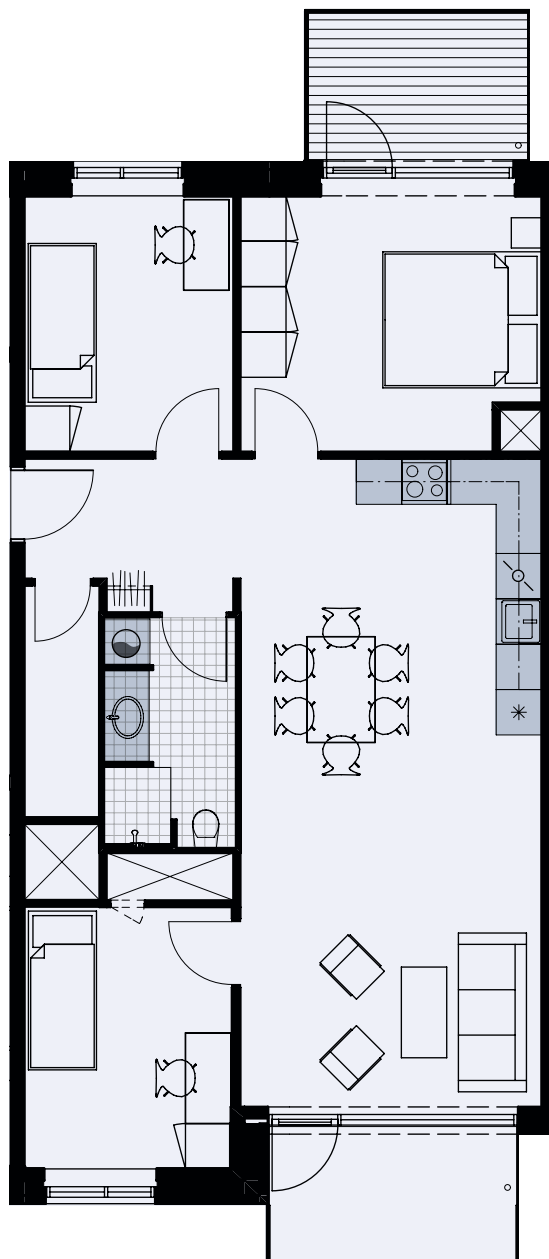

## Alliancevej 22, 4. th.

TYPE B3

Målestok 1:100

103 m<sup>2</sup>

4 værelser

Køle-/fryseskab	
Kogeplade/ovn	
Indeholdt inventar	
Teknik	
Opvaskemaskine	
Vaskesøjle	
Altan/terrasse	