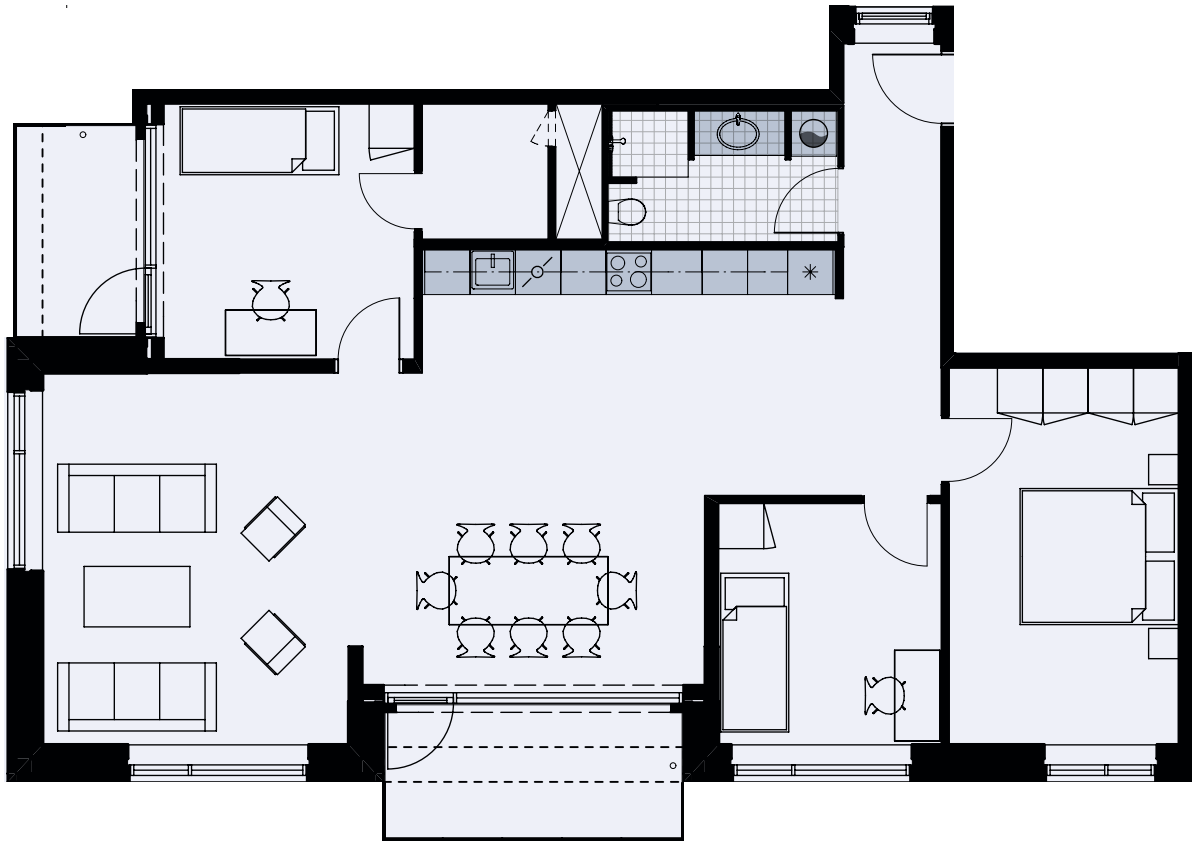

## Alliancevej 22, 4. tv.

TYPE D1

Målestok 1:100

136 m<sup>2</sup>

4 værelser

Køle-/fryseskab	*
Kogeplade/ovn	☉☉
Indeholdt inventar	■
Teknik	⊗
Opvaskemaskine	⊕
Vaskesøjle	⊙
Altan/terrasse	2