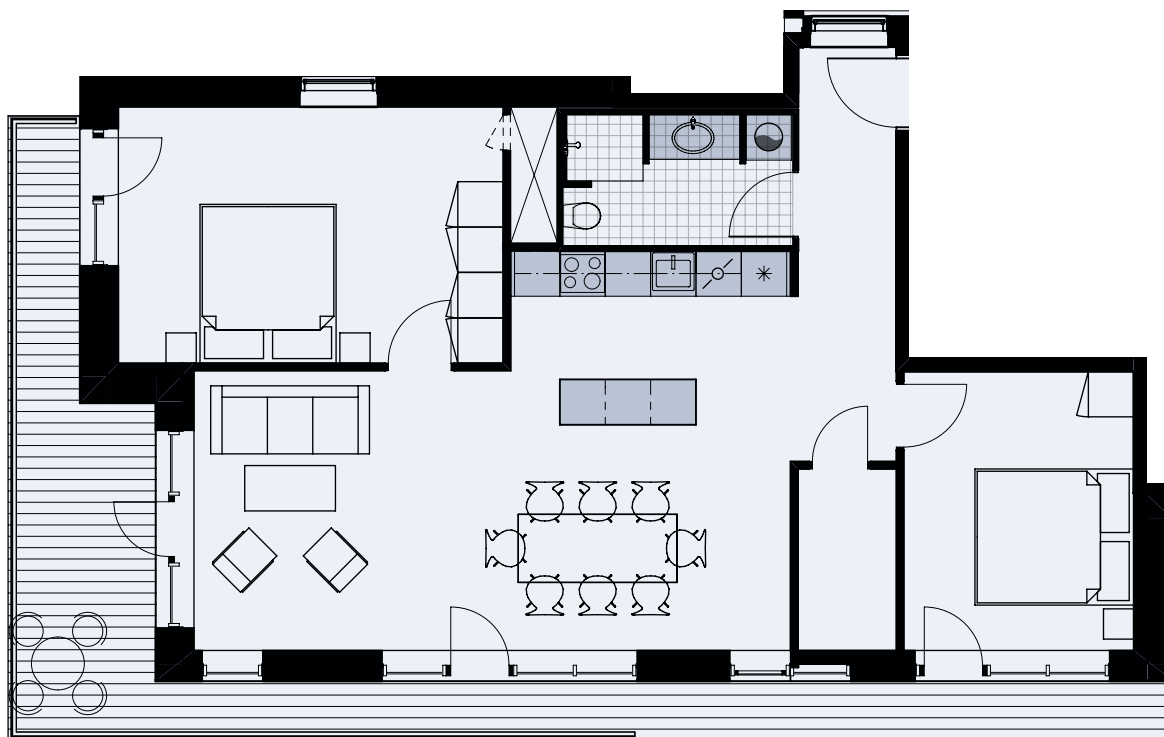

Alliancevej 22, 5. tv.

TYPE PH1

109 m²

3 værelser

Målestok 1:100

Køle-/fryseskab	
Kogeplade/ovn	
Indeholdt inventar	
Teknik	
Opvaskemaskine	
Vaskesøjle	
Altan/terrasse	