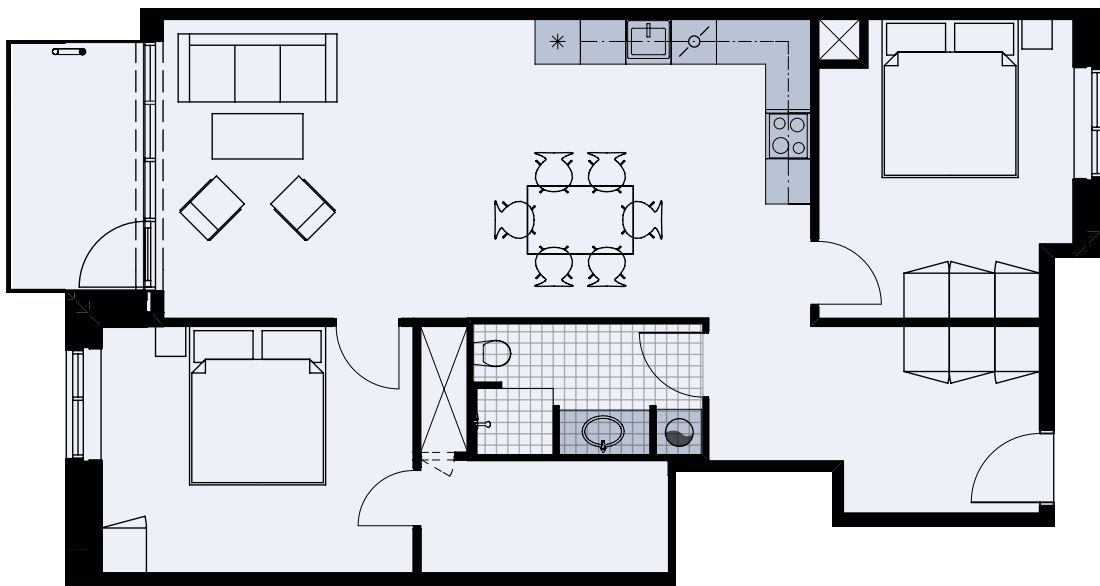

Alliancevej 22, st. th.

TYPE C1

101 m²

3 værelser

Målestok 1:100

Køle-/fryseskab	
Kogeplade/ovn	
Indeholdt inventar	
Teknik	
Opvaskemaskine	
Vaskesøjle	
Altan/terrasse	