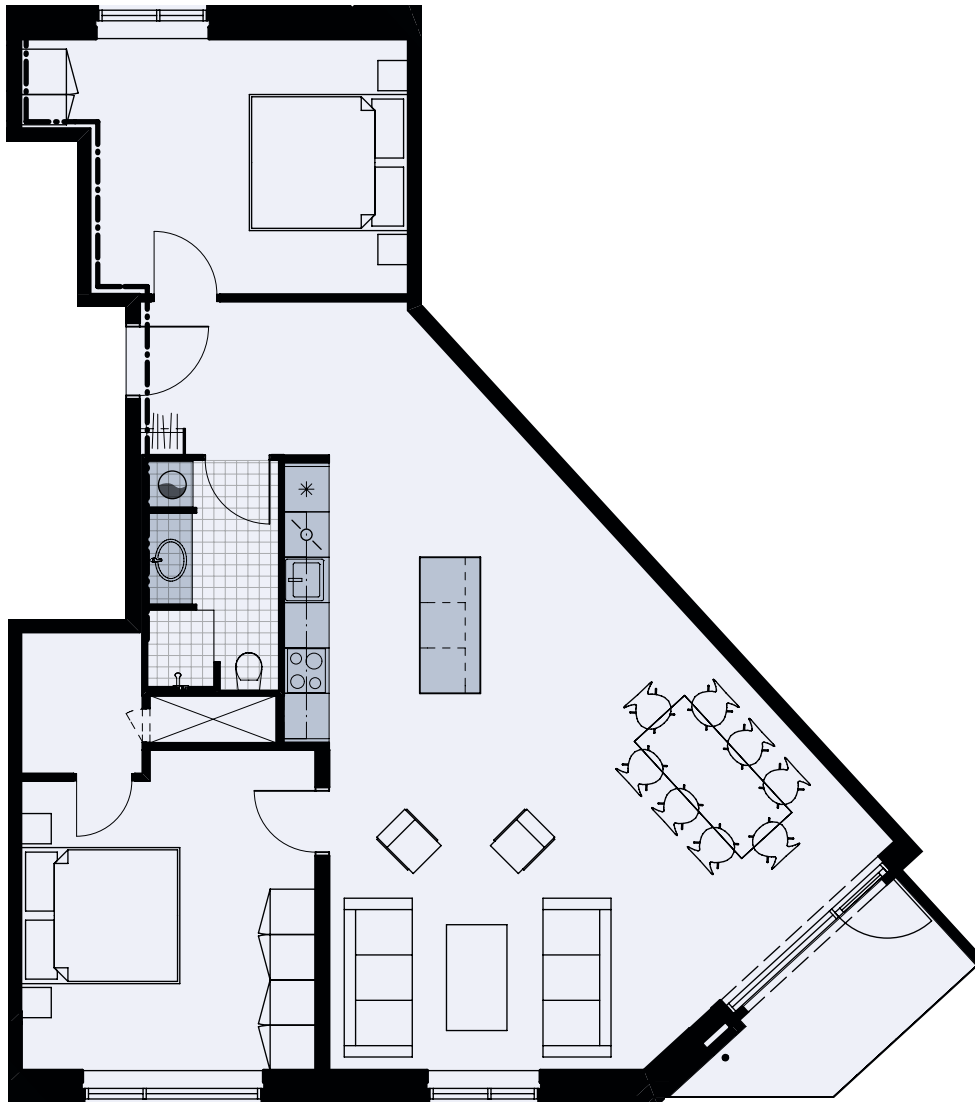

# 124 m<sup>2</sup>

## 3 værelser

Målestok 1:100

Køle-/fryseskab	
Kogeplade/ovn	
Indeholdt inventar	
Teknik	
Opvaskemaskine	
Vaskesøjle	
Altan/terrasse	