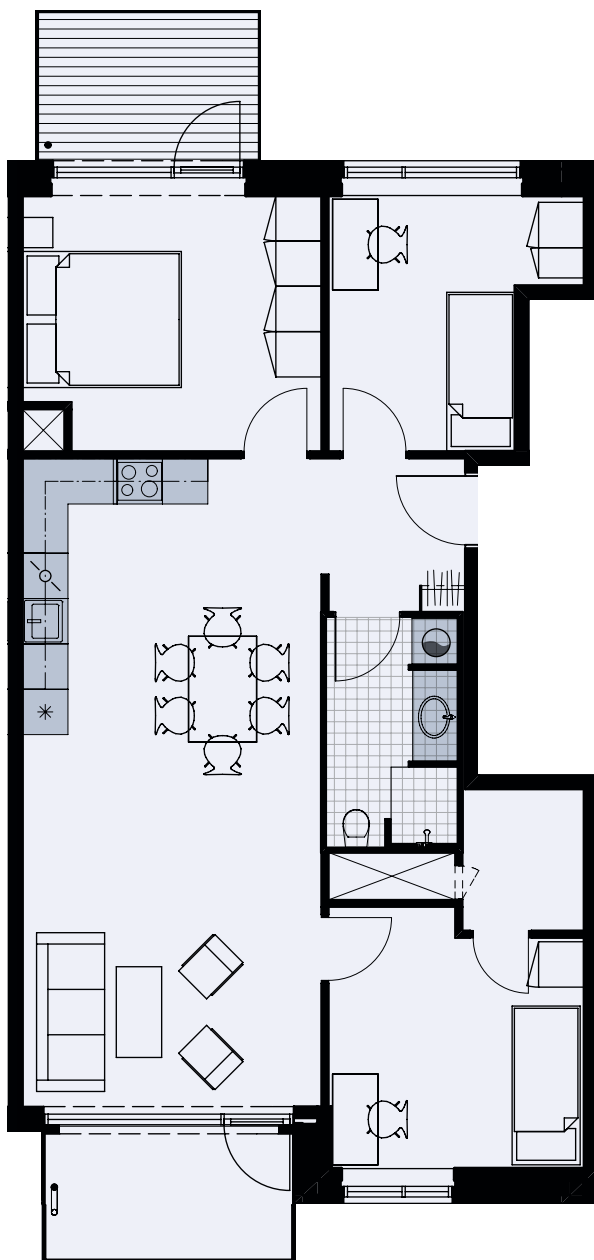

Alliancevej 24, 1. tv.

TYPE A5

Målestok 1:100

107 m²

4 værelser

Køle-/fryseskab	
Kogeplade/ovn	
Indeholdt inventar	
Teknik	
Opvaskemaskine	
Vaskesøjle	
Altan/terrasse	