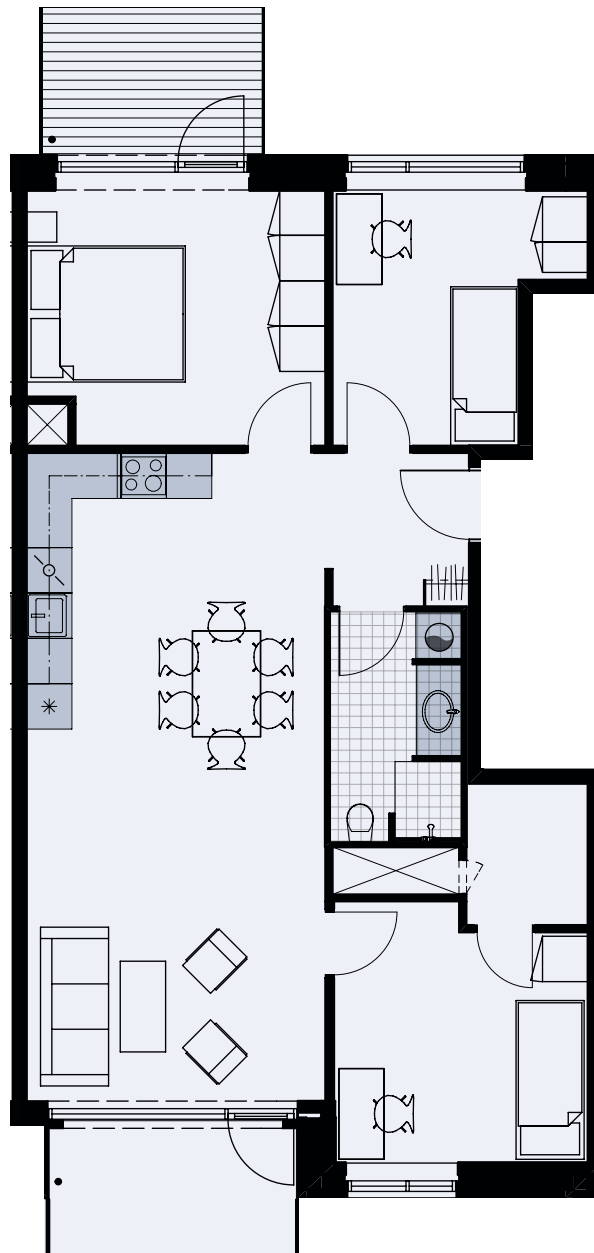

Alliancevej 24, 2. tv.

TYPE A5

Målestok 1:100

107 m²

4 værelser

Køle-/fryseskab	
Kogeplade/ovn	
Indeholdt inventar	
Teknik	
Opvaskemaskine	
Vaskesøjle	
Altan/terrasse	