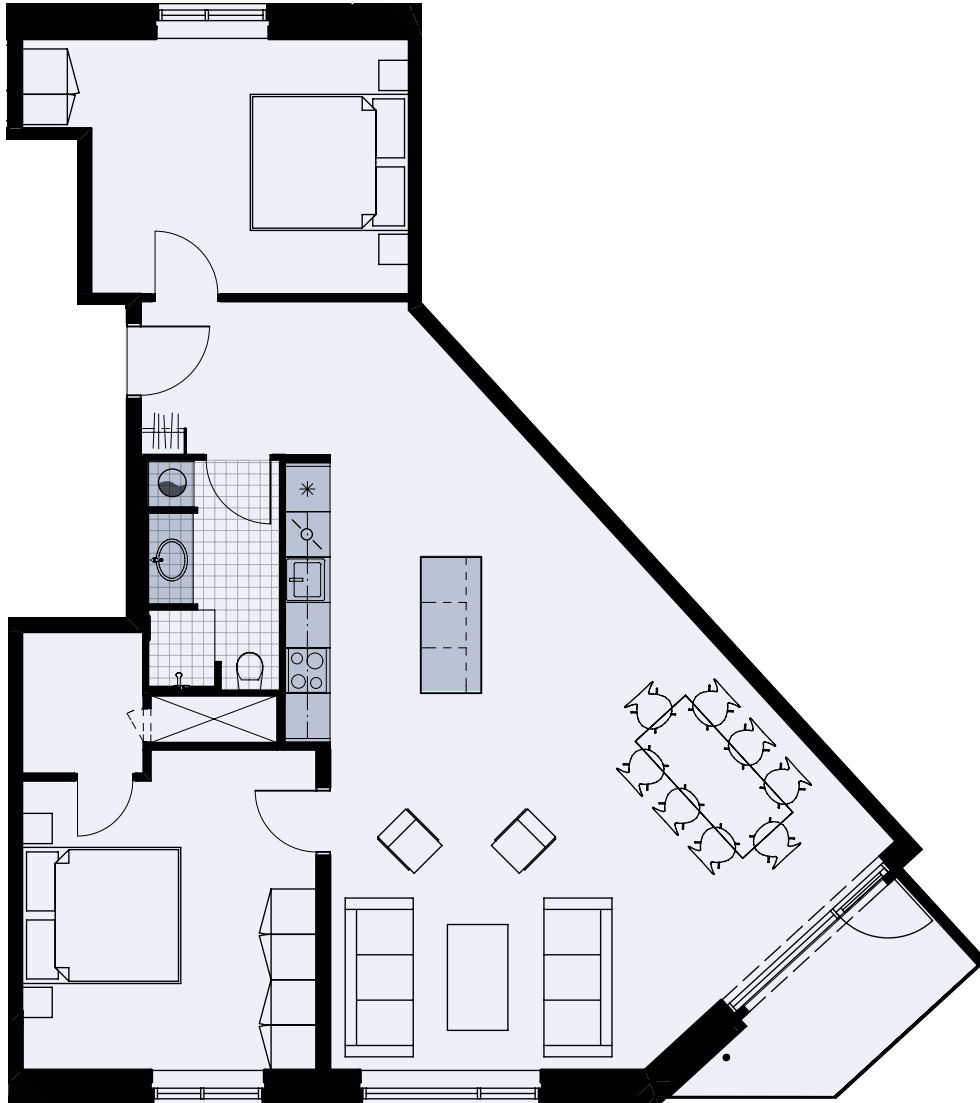

Alliancevej 24, 3. th.

TYPE C4

Målestok 1:100

124 m²

3 værelser

Køle-/fryseskab	
Kogeplade/ovn	
Indeholdt inventar	
Teknik	
Opvaskemaskine	
Vaskesøjle	
Altan/terrasse	