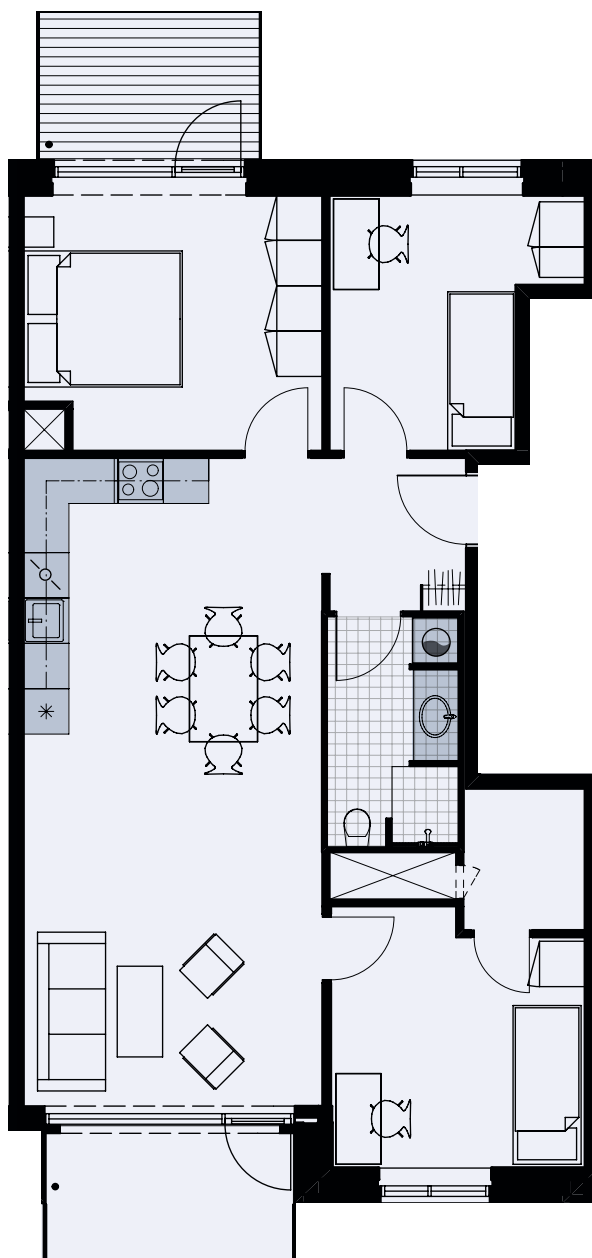

Alliancevej 24, 3. tv.

TYPE A5

Målestok 1:100

107 m²

4 værelser

Køle-/fryseskab	
Kogeplade/ovn	
Indeholdt inventar	
Teknik	
Opvaskemaskine	
Vaskesøjle	
Altan/terrasse	