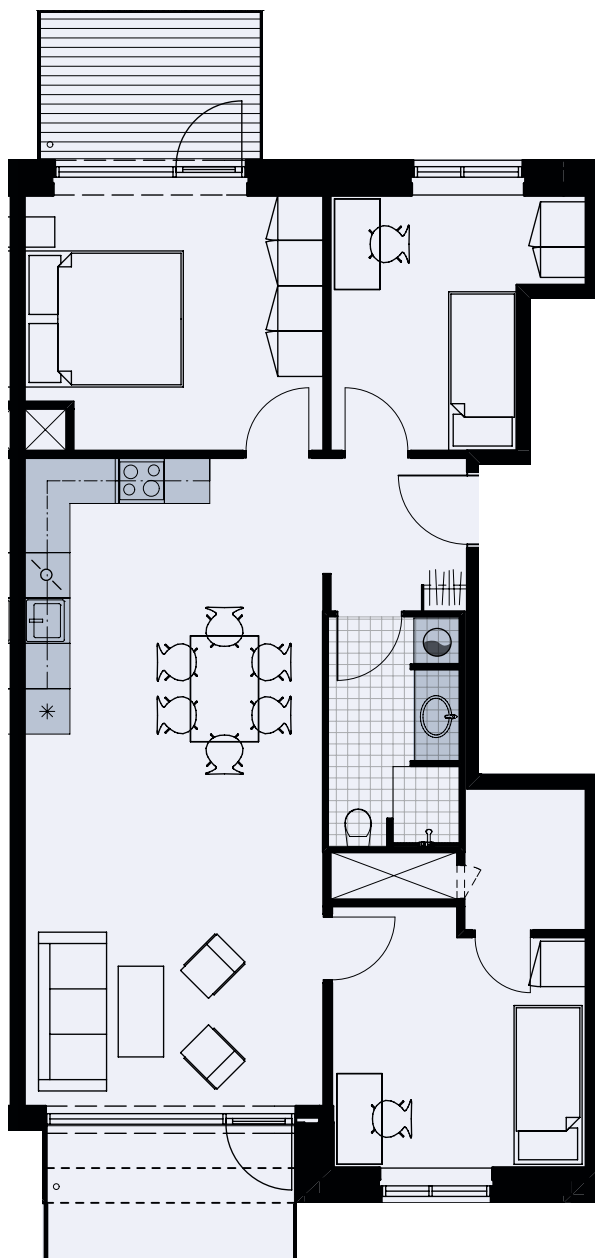

## Alliancevej 24, 4. tv.

TYPE A5

Målestok 1:100

107 m<sup>2</sup>

4 værelser

Køle-/fryseskab	*
Kogeplade/ovn	☉☉
Indeholdt inventar	■
Teknik	⊗
Opvaskemaskine	⊕
Vaskesøjle	⊙
Altan/terrasse	2