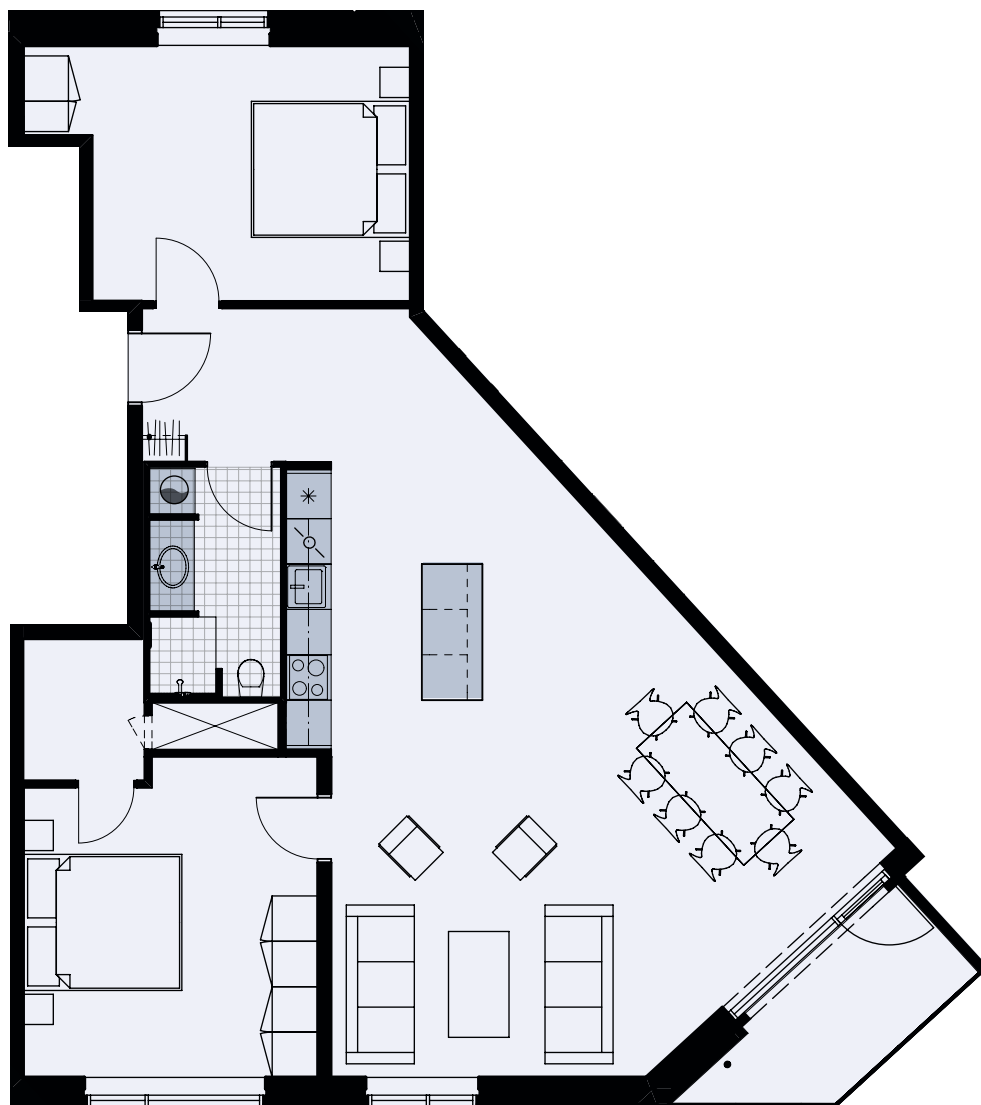

Alliancevej 24, 5.

TYPE C4

126 m²

3 værelser

Målestok 1:100

Køle-/fryseskab	
Kogeplade/ovn	
Indeholdt inventar	
Teknik	
Opvaskemaskine	
Vaskesøjle	
Altan/terrasse	