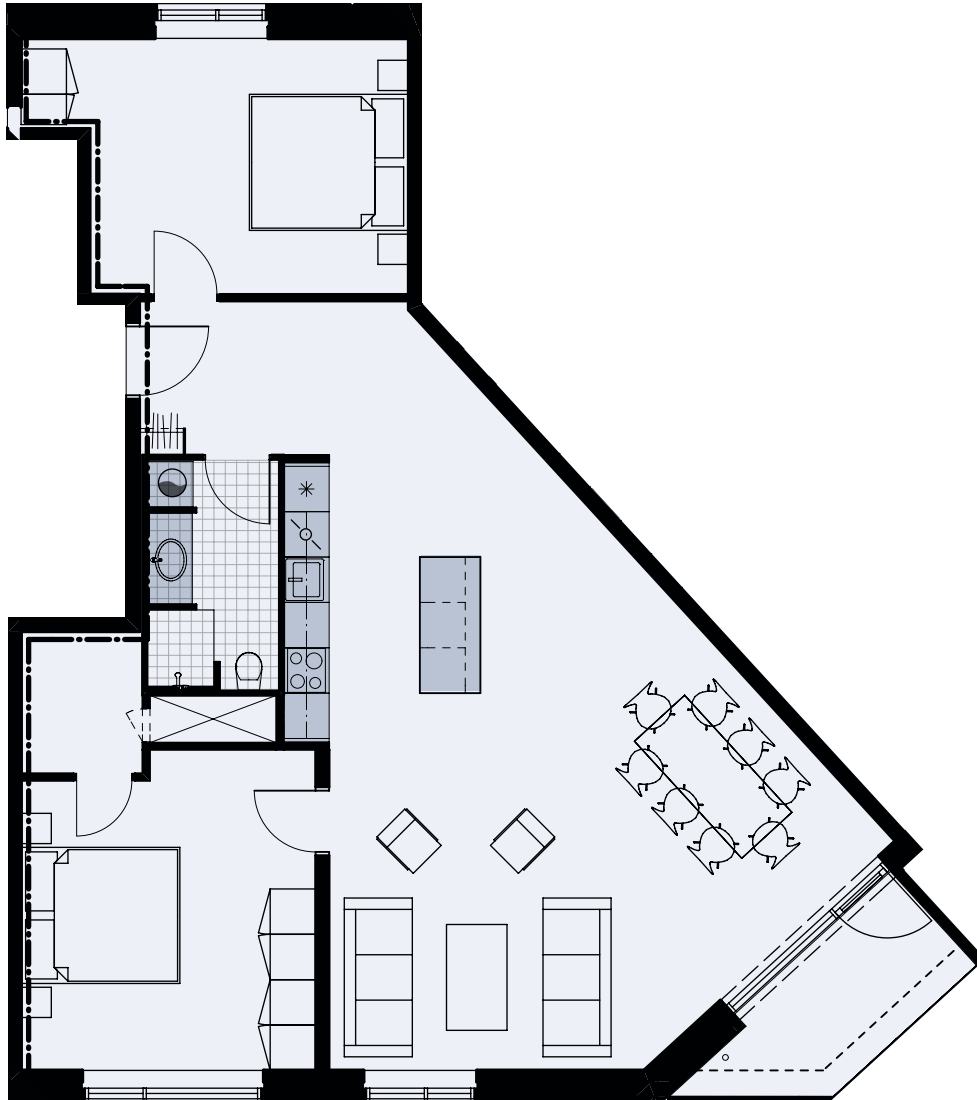

# 127 m<sup>2</sup>

## 3 værelser

Målestok 1:100

Køle-/fryseskab	*
Kogeplade/ovn	☉
Indeholdt inventar	■
Teknik	⊗
Opvaskemaskine	⊕
Vaskesøjle	⊙
Altan/terrasse	1