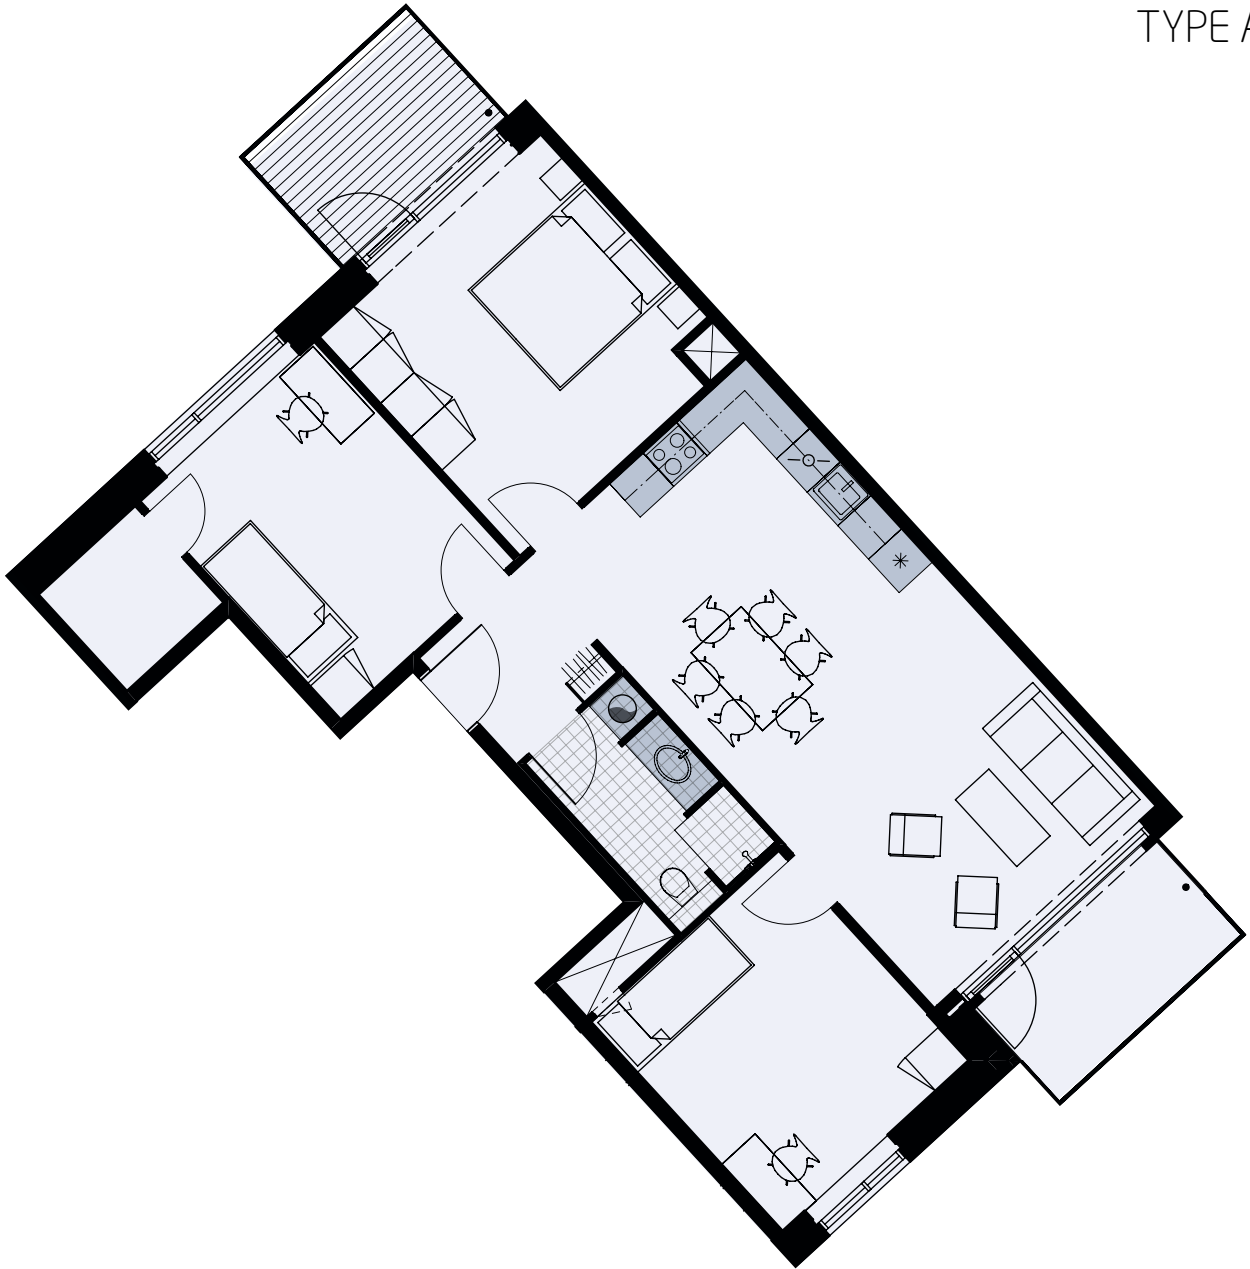

Alliancevej 26, 1. th.

TYPE A3

Målestok 1:100

104 m²

4 værelser

Køle-/fryseskab	
Kogeplade/ovn	
Indeholdt inventar	
Teknik	
Opvaskemaskine	
Vaskesøjle	
Altan/terrasse	