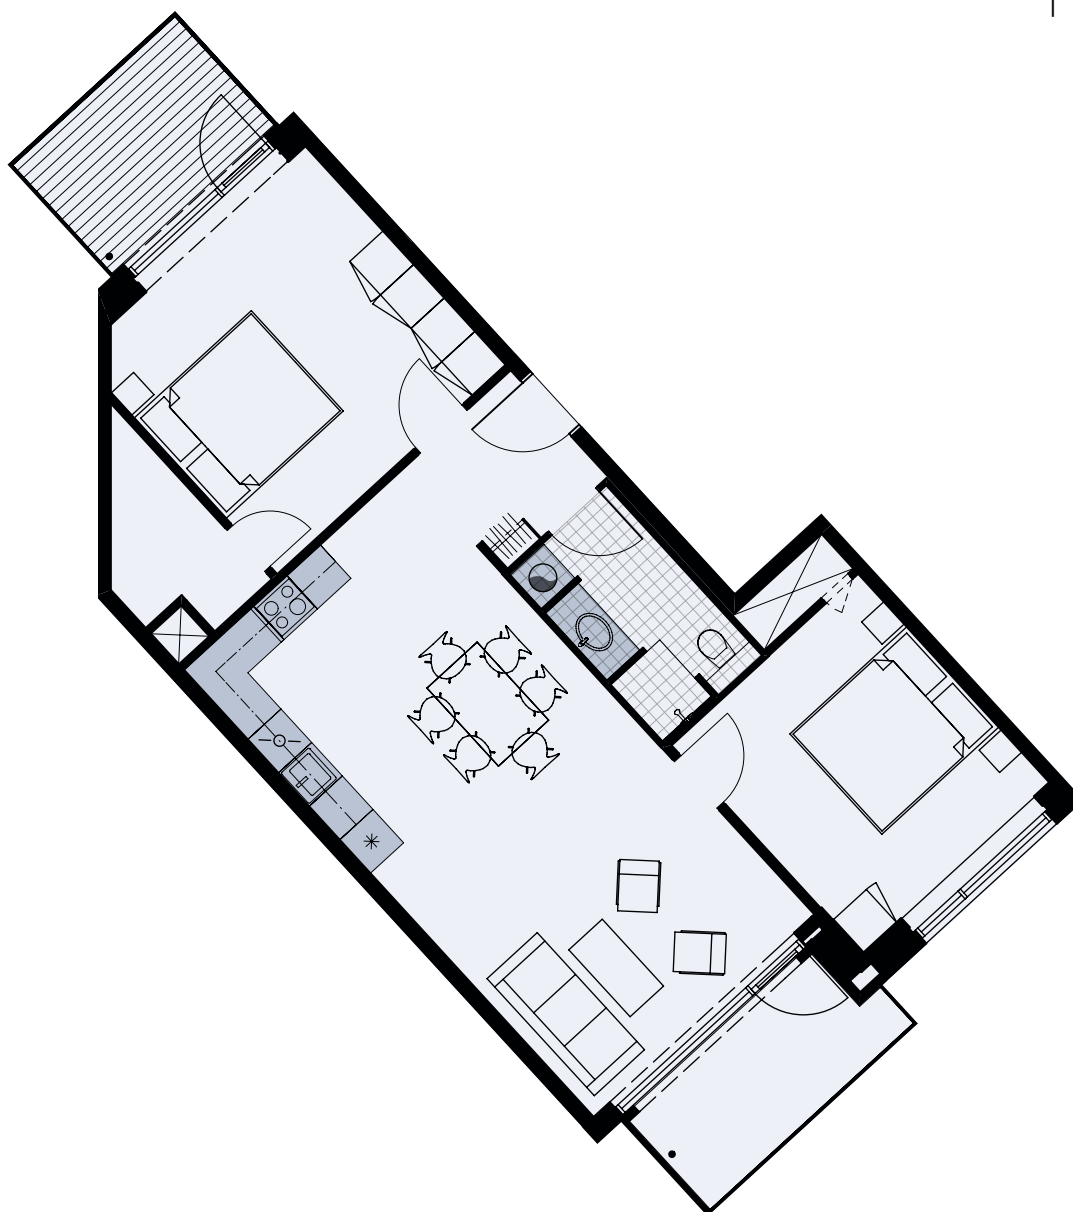

# Alliancevej 26 1. tv.

TYPE C2

# 94 m<sup>2</sup>

## 3 værelser

Målestok 1:100

Køle-/fryseskab	*
Kogeplade/ovn	☉
Indeholdt inventar	■
Teknik	⊗
Opvaskemaskine	⊕
Vaskesøjle	⊙
Altan/terrasse	2