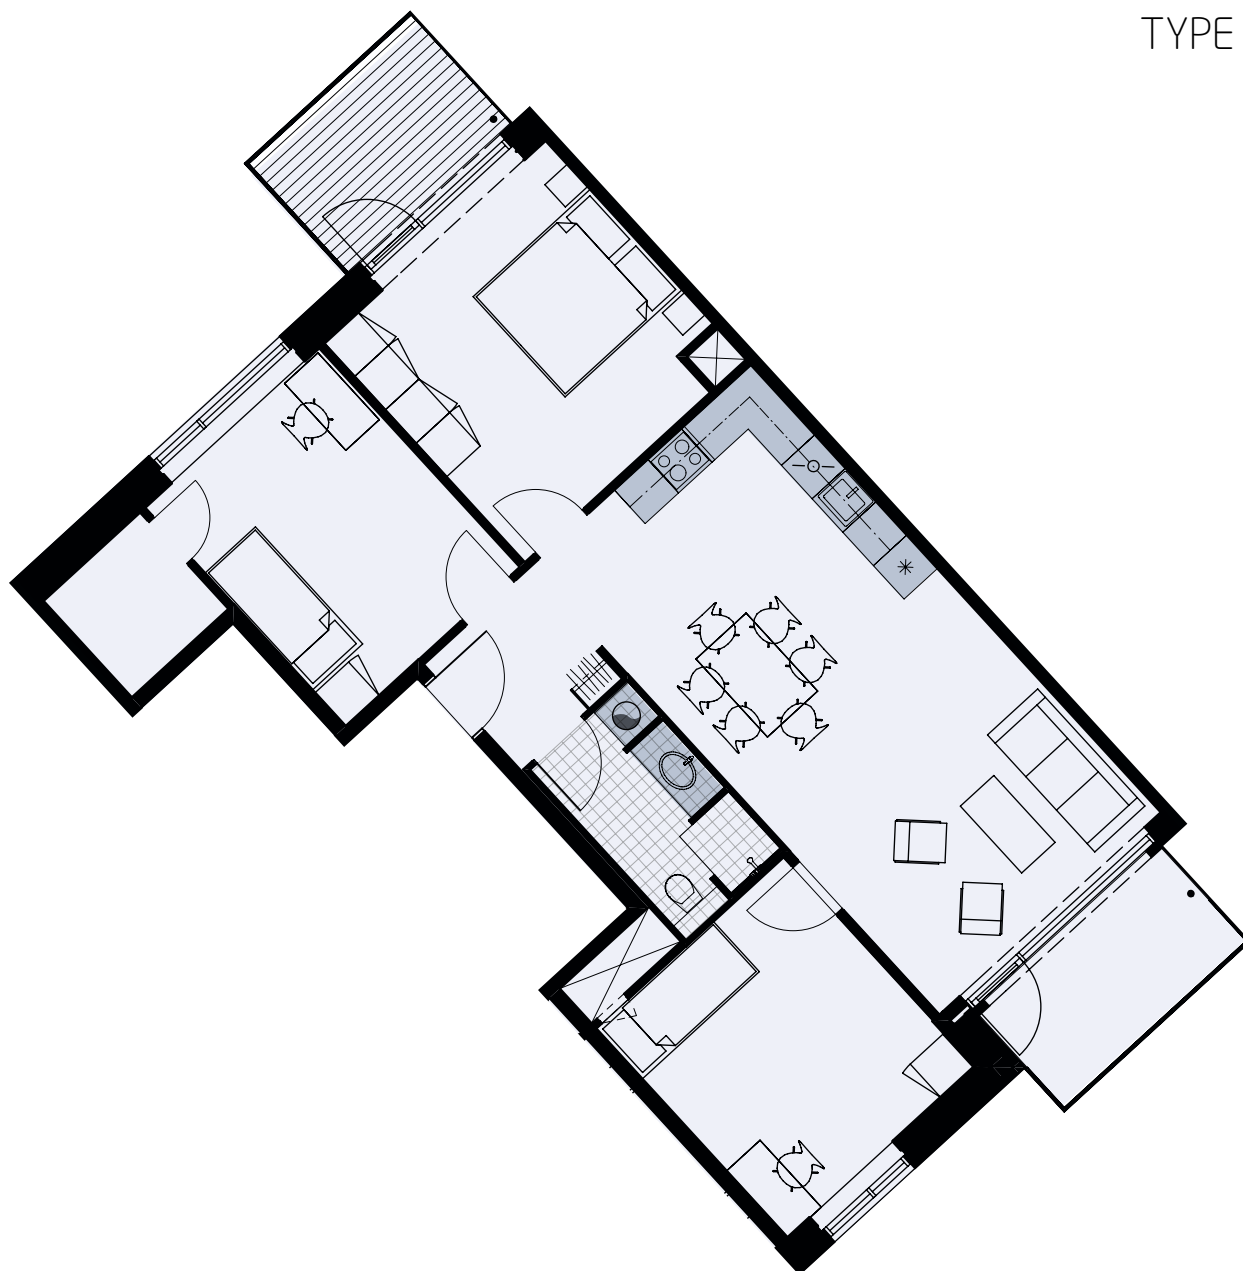

Alliancevej 26, 2. th.

TYPE A3

108 m²

4 værelser

Målestok 1:100

Køle-/fryseskab	
Kogeplade/ovn	
Indeholdt inventar	
Teknik	
Opvaskemaskine	
Vaskesøjle	
Altan/terrasse	