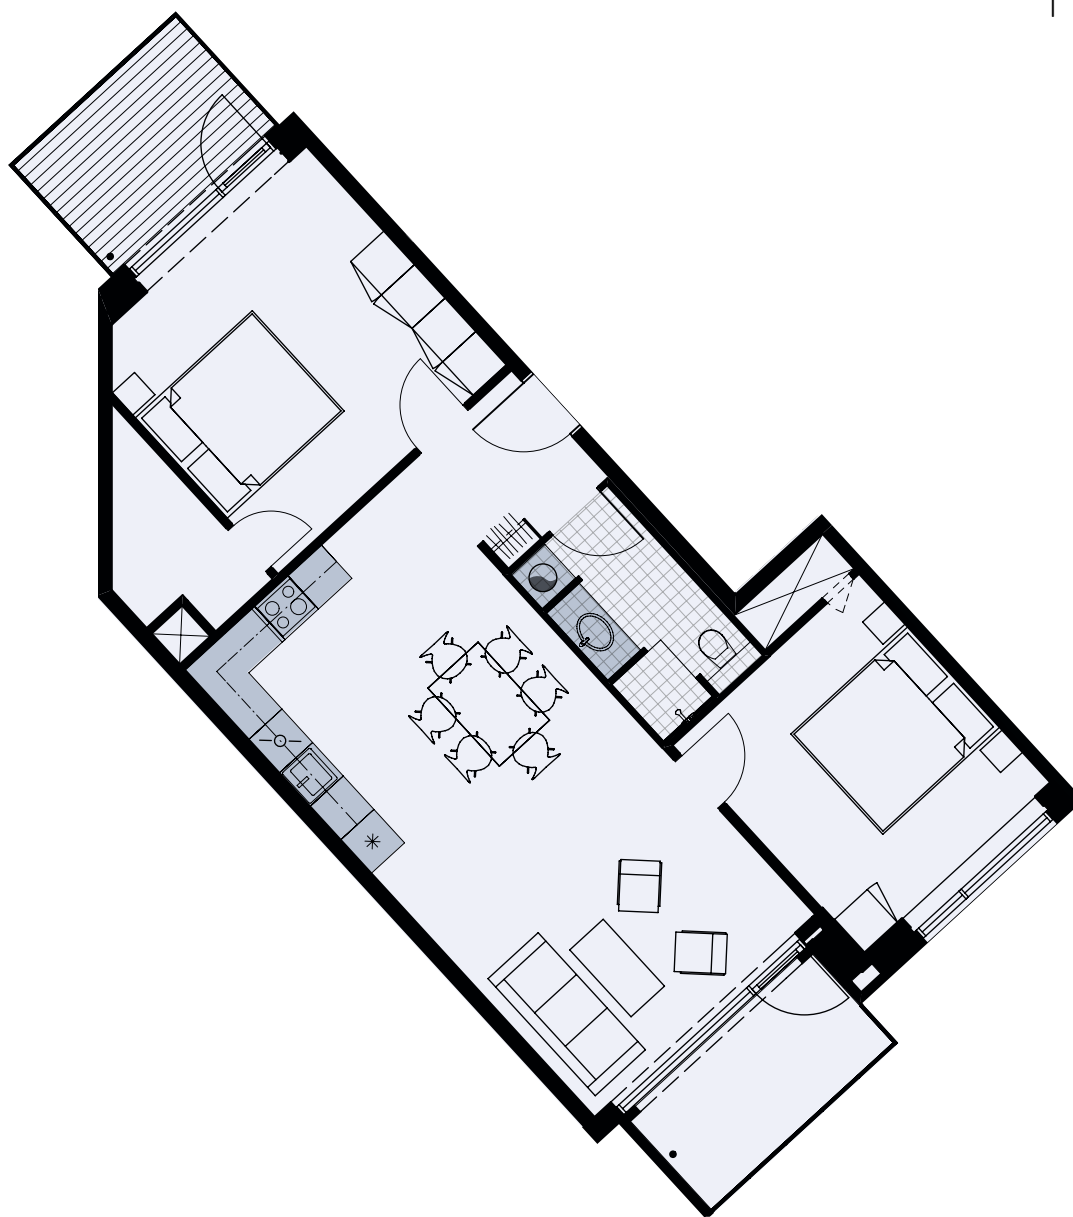

# Alliancevej 26, 2. tv.

TYPE C2

# 94 m<sup>2</sup>

## 3 værelser

Målestok 1:100

Køle-/fryseskab	
Kogeplade/ovn	
Indeholdt inventar	
Teknik	
Opvaskemaskine	
Vaskesøjle	
Altan/terrasse	