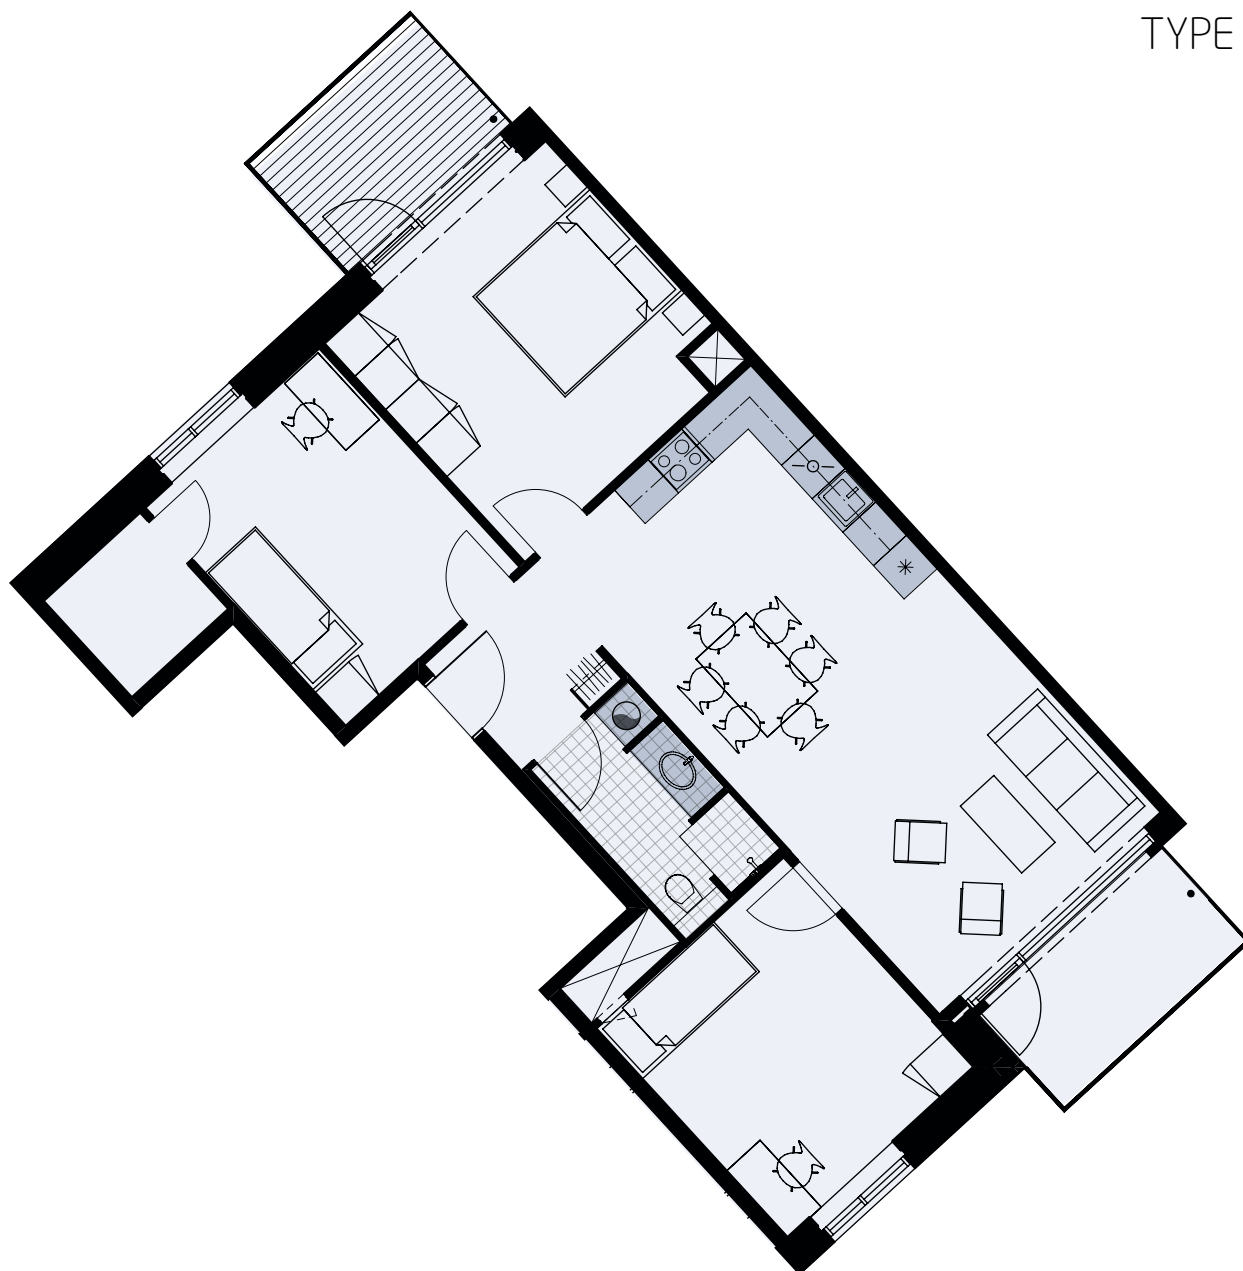

# Alliancevej 26, 3. th.

TYPE A3

# 108 m<sup>2</sup>

## 4 værelser

Målestok 1:100

Køle-/fryseskab	
Kogeplade/ovn	
Indeholdt inventar	
Teknik	
Opvaskemaskine	
Vaskesøjle	
Altan/terrasse	