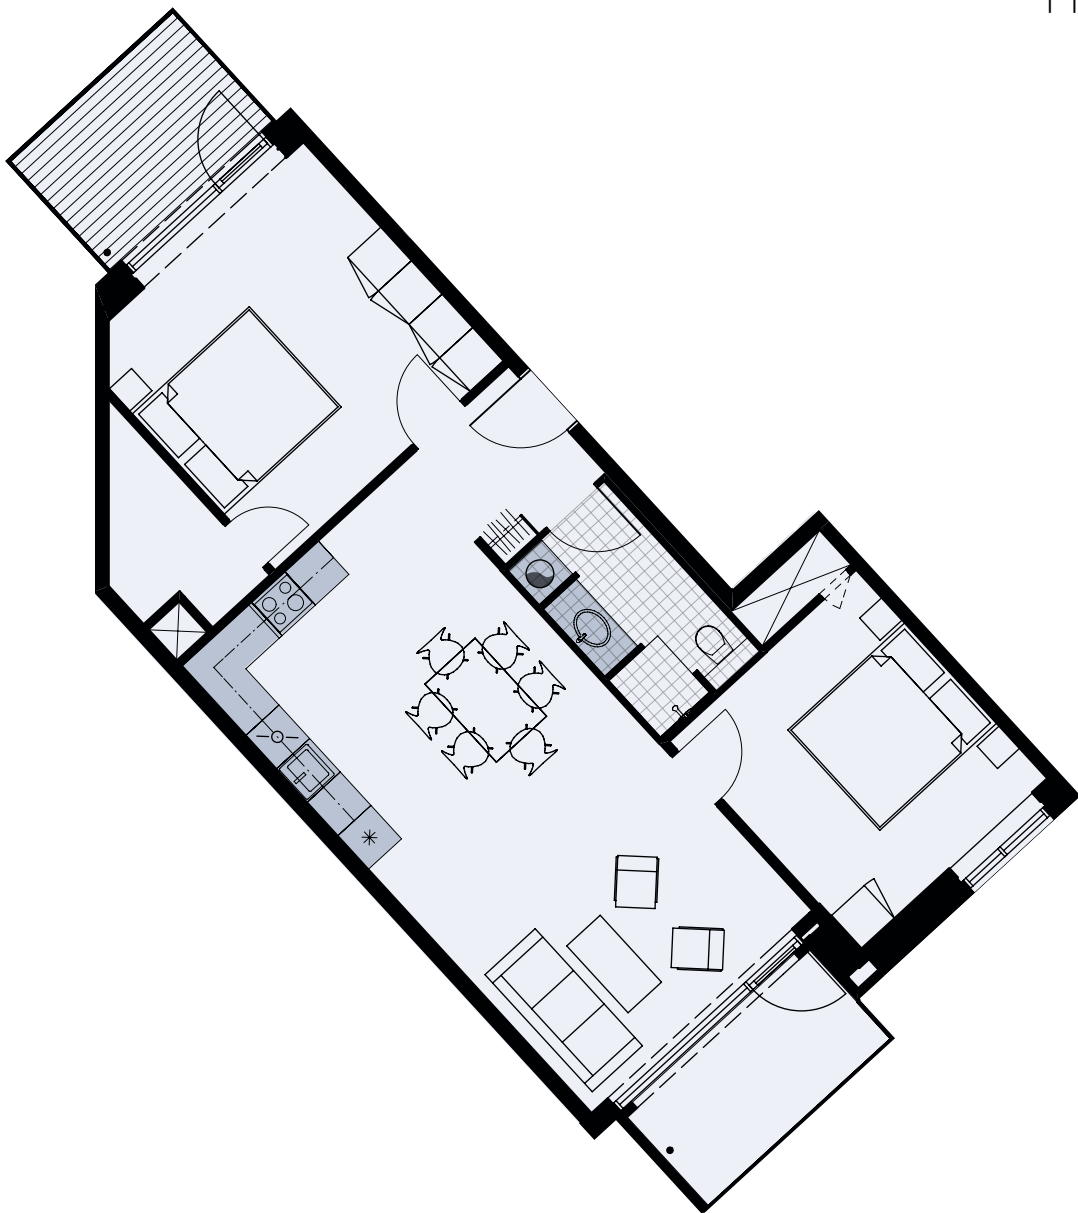

Alliancevej 26, 3. tv.

TYPE C2

Målestok 1:100

94 m²

3 værelser

Køle-/fryseskab	*
Kogeplade/ovn	☉
Indeholdt inventar	■
Teknik	⊗
Opvaskemaskine	⊕
Vaskesøjle	⊙
Altan/terrasse	2