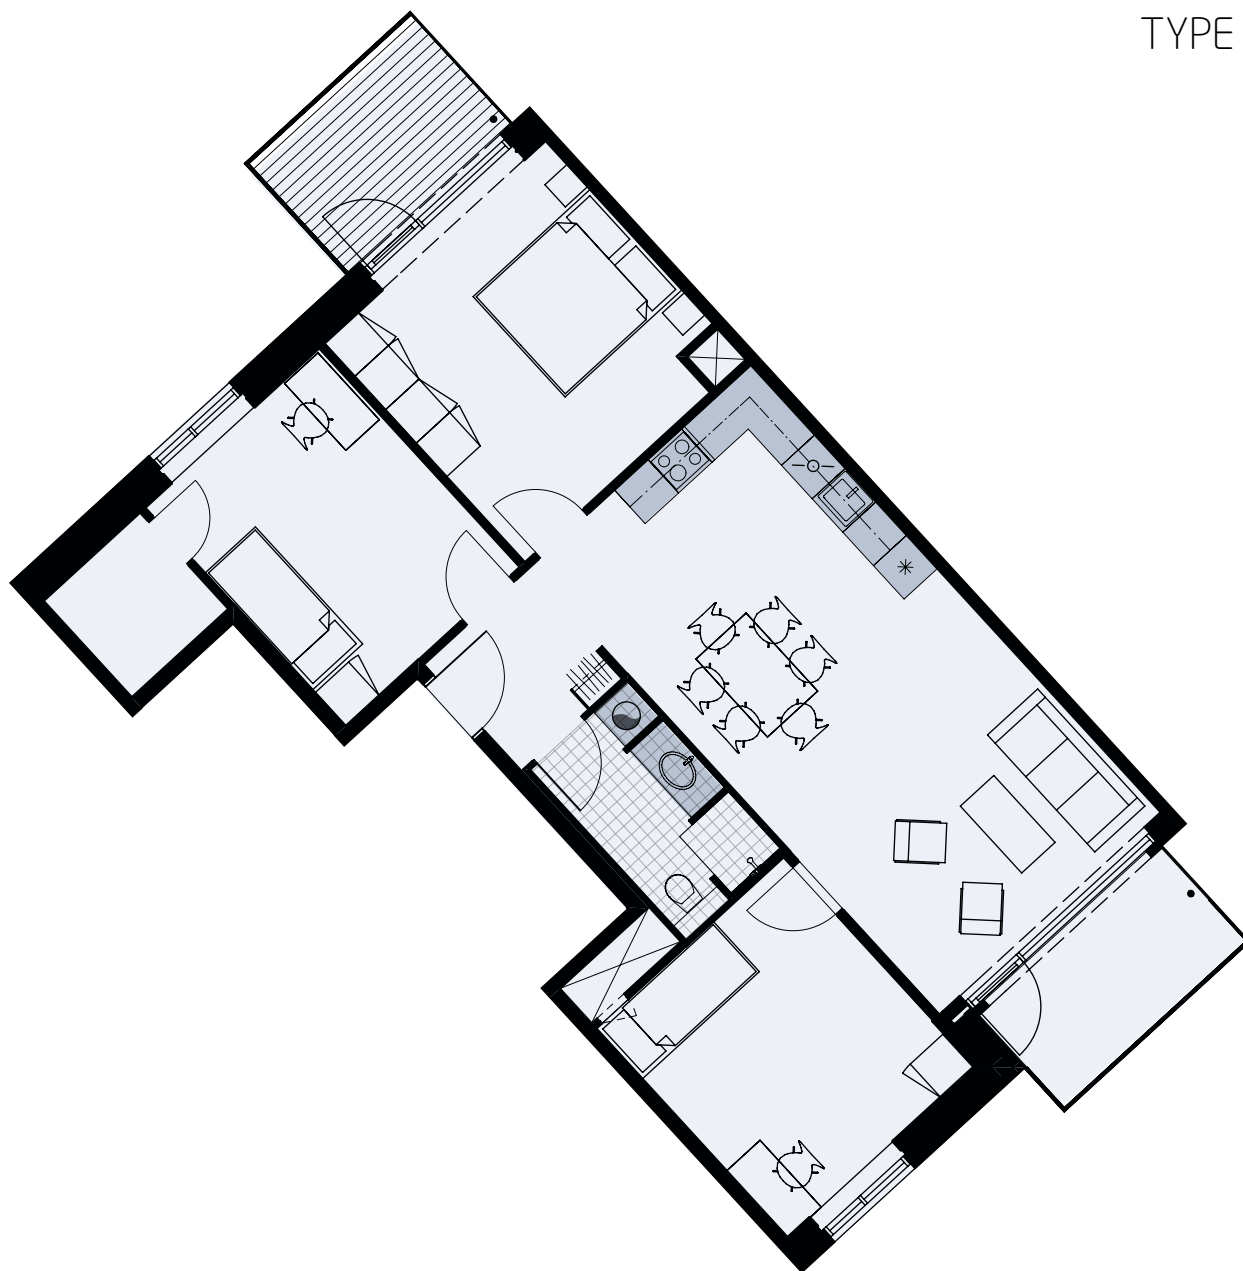

Alliancevej 26, 4. th.

TYPE A3

Målestok 1:100

108 m²

4 værelser

Køle-/fryseskab	
Kogeplade/ovn	
Indeholdt inventar	
Teknik	
Opvaskemaskine	
Vaskesøjle	
Altan/terrasse	