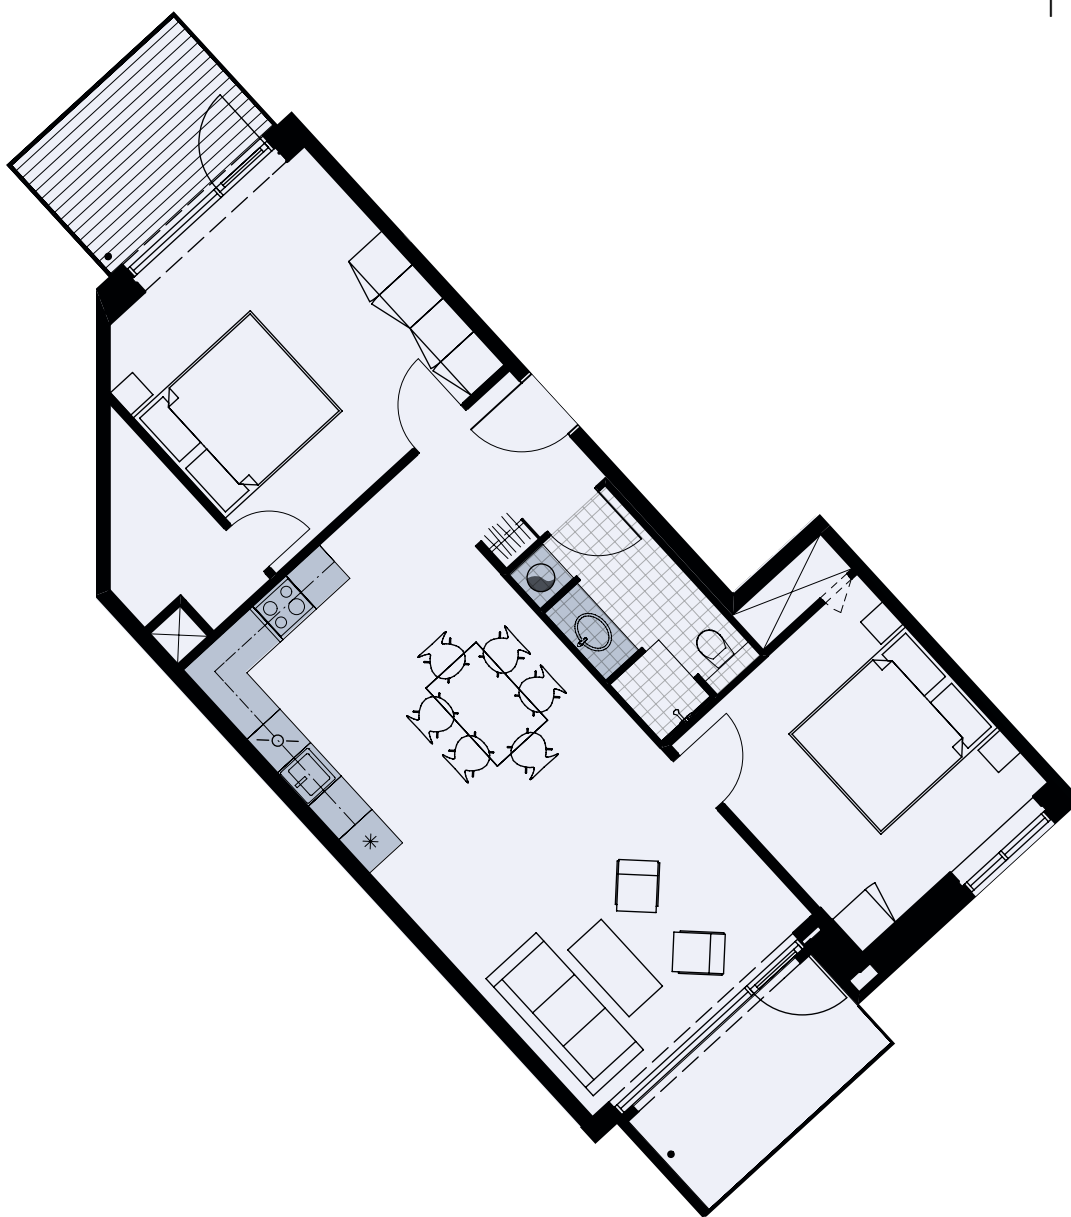

Alliancevej 26, 4. tv.

TYPE C2

94 m²

3 værelser

Målestok 1:100

Køle-/fryseskab	
Kogeplade/ovn	
Indeholdt inventar	
Teknik	
Opvaskemaskine	
Vaskesøjle	
Altan/terrasse	