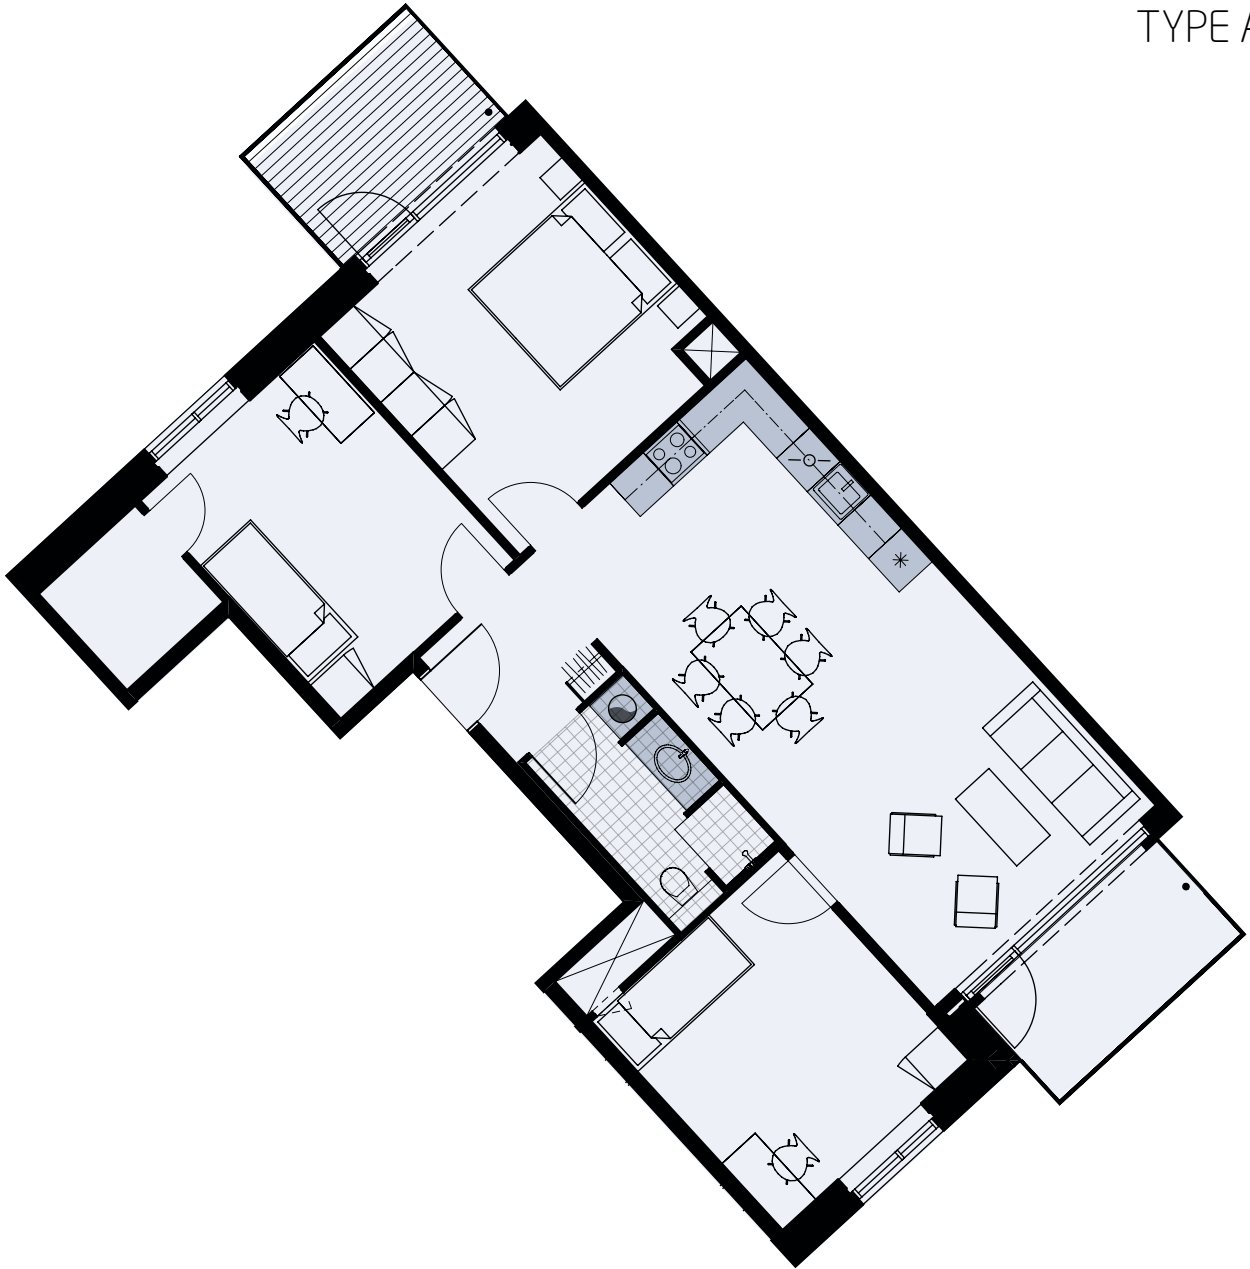

# Alliancevej 26, 5. th.

TYPE A3

Målestok 1:100

# 108 m<sup>2</sup>

## 4 værelser

Køle-/fryseskab	
Kogeplade/ovn	
Indeholdt inventar	
Teknik	
Opvaskemaskine	
Vaskesøjle	
Altan/terrasse	