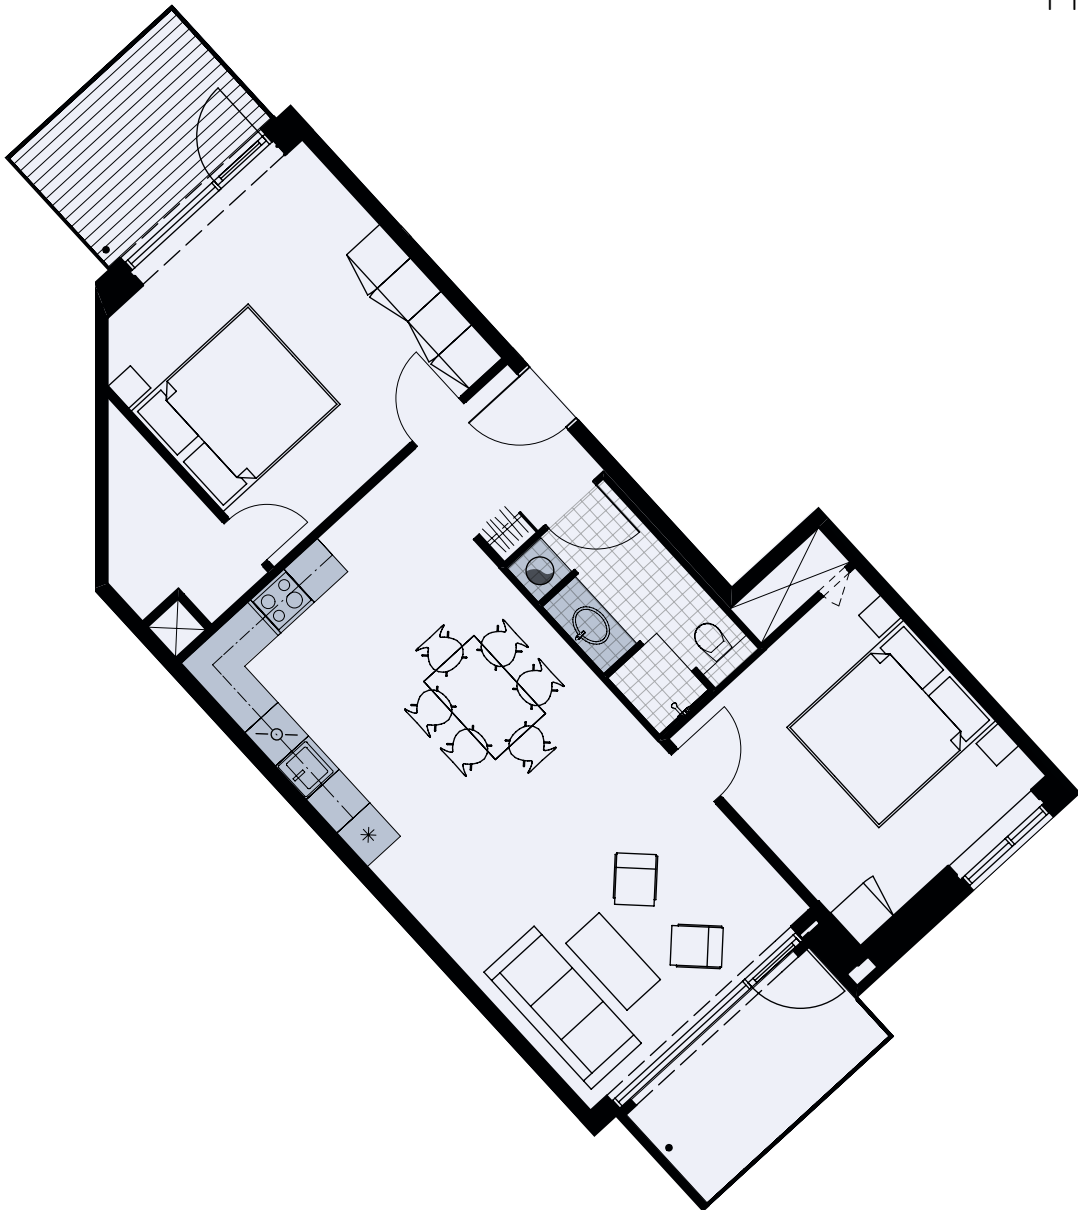

# Alliancevej 26, 5. tv.

TYPE C2

# 94 m<sup>2</sup>

## 3 værelser

Målestok 1:100

Køle-/fryseskab	*
Kogeplade/ovn	☉
Indeholdt inventar	■
Teknik	⊗
Opvaskemaskine	⊕
Vaskesøjle	⊙
Altan/terrasse	2